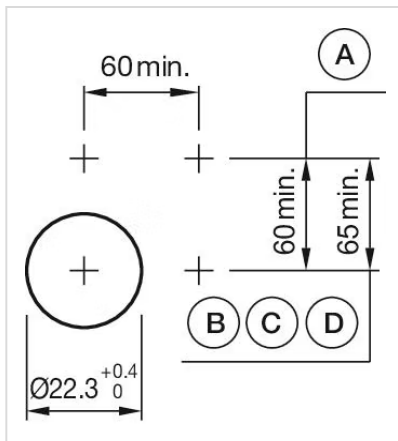

アクチュエ
ーター

販売事業者
Rs-online

704.075.21

<https://rs-online.eao.com/component/704.075.2...>

お客様の製品:

704.075.21 アクチュエーター

前面

フロント寸法:	Ø 60 mm
フロント形状:	丸形
フロントベゼル 色:	アルミ地色
フロントベゼル 材質:	アルミニウム

取付け

デザイン:	レイズド
取付けタイプ:	パネル実装

操作・表示部分

レンズ 色:	赤
レンズ 素材:	アルミニウム
レンズ 照光:	非照光
レンズ 形状:	マッシュルームヘッド
レンズ 外観:	不透明

機械的特性

スイッチング動作:	オルタネイト
機械的寿命:	≤ 300万回以上
重量:	0.033 kg

認証

REACH: REACH compliant

RoHS: RoHS compliant

その他

簡単な説明: アクチュエーター, Ø 60 mm, マッシュルームヘッド, 非照光, 赤, アルミニウム, 不透明, 丸形, アルミ地色, アルミニウム, アノダイズド, オルタネイト

ハウジング 色: グレー

ハウジング 材質: プラスチック

ヒント: 最大2個 3スイッチングエレメントでクリップオン可能

最大接点数: 3

配線図:

マウントカットアウト:

- A = ねじ端子
- B = スプリングケージ端子 (PIT)
- C = プラグイン端子 6.3 mm x 0.8 mm
- D = ダブルプラグイン接続 6.3 mm x 0.8 mm

寸法図:

A = ねじ端子