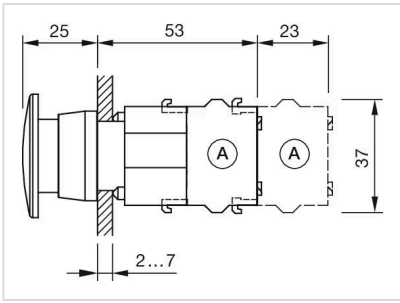

アクチュエ
ーター

販売事業者
Rs-online

704.075.21

<https://rs-online.eao.com/component/704.075.2...>

お客様の製品:

704.075.21 アクチュエーター

前面

フロント寸法:	Ø 60 mm
フロント形状:	丸形
フロントベゼル 色:	アルミ地色
フロントベゼル 材質:	アルミニウム

RoHS: RoHS compliant

その他

簡単な説明: アクチュエーター, Ø 60 mm, マッシュルームヘッド, 非照光, 赤, アルミニウム, 不透明, 丸形, アルミ地色, アルミニウム, アノダイズド, オルタネイト

ハウジング 色: グレー

ハウジング 材質: プラスチック

ヒント: 最大2個 3スイッチングエレメントでクリップオン可能

最大接点数: 3

配線図:

マウントカットアウト:

- A = ねじ端子
- B = スプリングケージ端子 (PIT)
- C = プラグイン端子 6.3 mm x 0.8 mm
- D = ダブルプラグイン接続 6.3 mm x 0.8 mm

寸法図:

A = ねじ端子