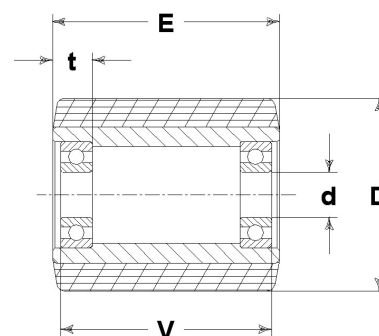

Série de roues RT

Galets de transpalettes avec bandage en polyuréthane coulé 95 Sh.A.
Disponibles avec ou sans roulements à billes.
Roue avec roulement à billes.

Données techniques

Diamètre de la roue	D	85 mm
Largeur du bandage	E	90,0 mm
Diamètre siège du roulement à billes	s	47 mm
Diamètre de l'alésage	d	25 mm
Écartement extérieur des roulements	V	86 mm
Poids article		1,170 kg
Longueur du moyeu	L	90 mm
Capacité de charge		900 kg