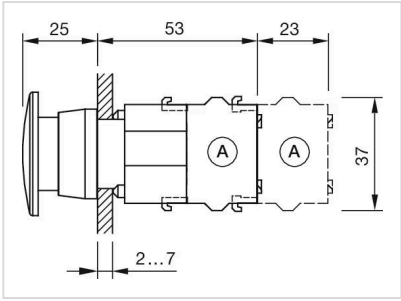

**提示:** 最多可安装3个开关元件

**最大开关单元的数量:** 3

**接线图:**

**安装开孔:**

- A = 螺钉端子
- B = 推入式端子
- C = 插入式端子 6.3 mm x 0.8 mm
- D = 双插入式端子 6.3 mm x 0.8 mm

**外形尺寸:**

A = 螺钉端子