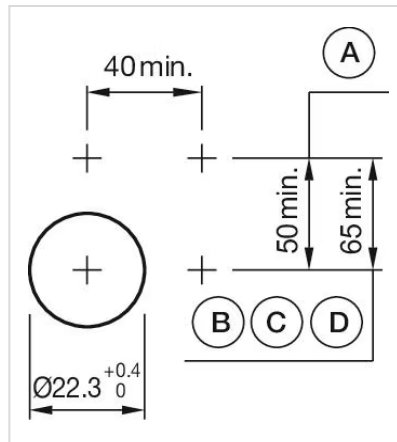

### 机械特性

开关动作:	自锁
机械寿命:	≤ 3 百万次
重量:	0.028 kg

证书

**REACH:** REACH compliant  
**RoHS:** RoHS compliant

其他

**简述:** 操作器, Ø 40 mm, 蘑菇头, 不发光的, 红色, 塑料, 不透明, 圆形, 带防护罩, 铝原色, 铝, 阳极氧化, 自锁

**外壳颜色:** 灰色

**外壳材质:** 塑料

**提示:** 最多可安装3个开关元件

**最大开关单元的数量:** 3

**接线图:**

**安装开孔:**

- A = 螺钉端子
- B = 推入式端子
- C = 插入式端子 6.3 mm x 0.8 mm
- D = 双插入式端子 6.3 mm x 0.8 mm

**外形尺寸:**

A = 螺钉端子