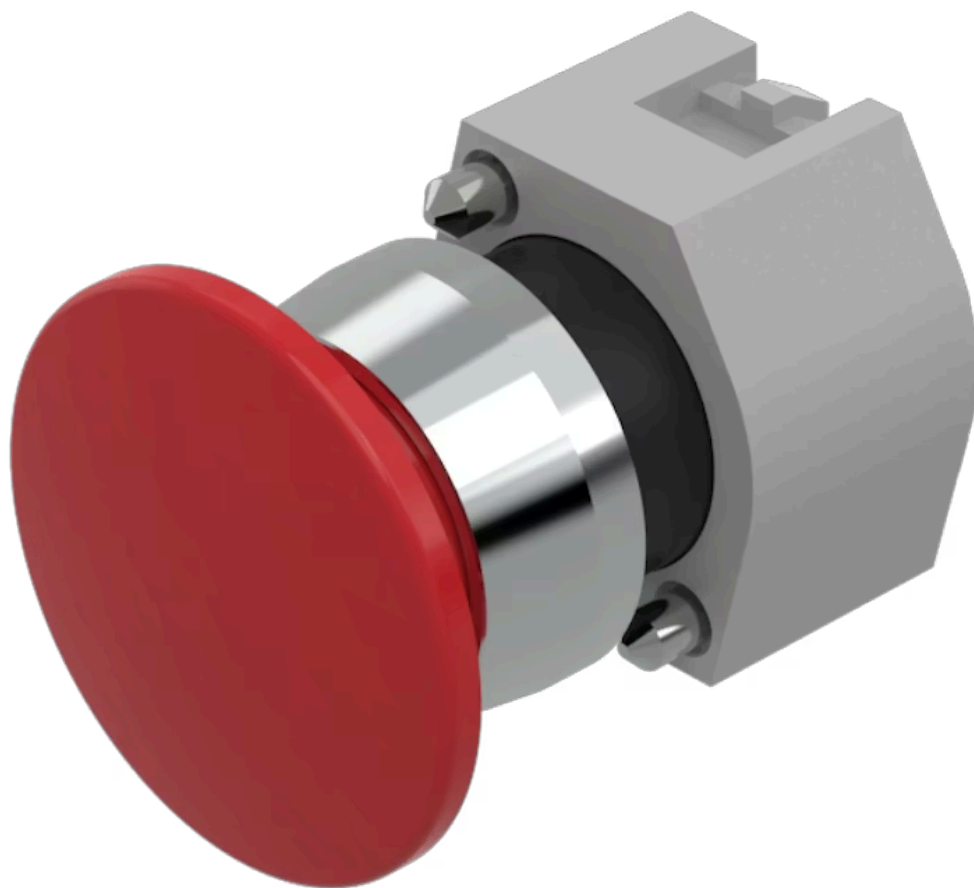

操作器

分销方
Rs-online

704.073.2

<https://rs-online.eao.com/component/704.073.2...>