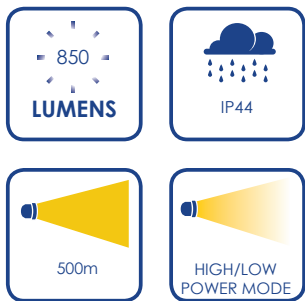

SL850 LED

- LED Akku Search Light
- 500 Meter Reichweite des Lichtstrahls
- 850 Lumen
- 3 Leuchtstufen: hoch / niedrig / orange blinken
- Geliefert mit Netz-Ladegerät und Auto-Ladegerät
- Akku-Ladeanzeige
- Wetter-resistente Gehäuse

SL850

Das SL850 bietet eine verbesserte für schwere und ineffiziente Halogenstrahler Alternative, die Lichtausbeute entspricht 10 MCP ist für eine einzelne LED mit erweiterter Autonomie und müssen nicht ausgetauscht werden, wie das LED-Licht niemals brauchen werden, um ersetzt werden (Lebensdauer 50.000 Stunden). Das SL850 verfügt über zwei Modi der Beleuchtung, hoch und niedrig (wenn längere Lebensdauer der Batterie, die für den Benutzer). Die Lampe hat auch ein Blitzlicht gelb / orange auf der Rückseite, die in Notfällen oder als ein Mittel der Berichterstattung verwendet werden können.

SL850 LED	
Autonomy	4h 10h
Akku	4v 5.5Ah SLA
Gewicht (kg)	1.34
Box Gewicht (kg)	1.8
Dauer der Belastung	20h
Produkt-Größe (mm)	L226 x W165 x H179
Box Größe (mm)	L245 x W180 x H200
Teil N °.	NS850
CAT / PAD NO.	Coming soon