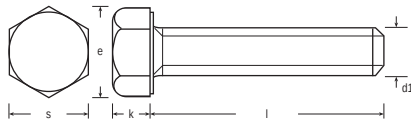

**Datasheet**  
**Hexagon Head Set Screw – DIN 933**  
**Grade 8.8 Plain Finish**  
 All Fully Threaded

| d1 | M6    | M8    | M10   | M12   | M16   | M20   |
|----|-------|-------|-------|-------|-------|-------|
| e  | 11.05 | 14.38 | 18.90 | 21.10 | 26.75 | 35.72 |
| k  | 4.0   | 5.3   | 6.4   | 7.5   | 10    | 13    |
| s  | 10    | 13    | 17    | 19    | 24    | 30    |