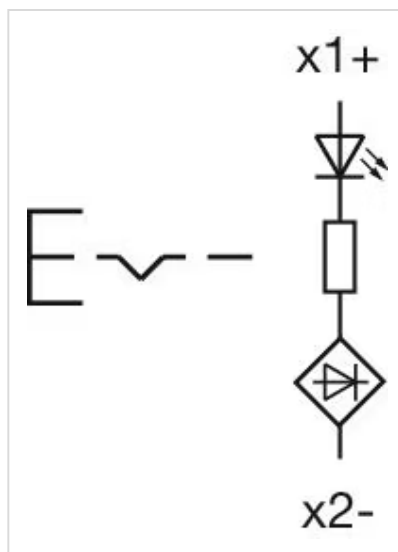

使用周波数: 最大 1 800/h

重量: 0.03 kg

周辺条件

IP前面保護等級: IP66、IP67、IP69K

使用温度: - 25 ° C ~ + 70 ° C

保存温度: - 40 ° C ... + 80 ° C

耐衝撃性: IEC 60068-2-27に準拠 : 正弦波半波 50 g / 11 ms

耐振動性: IEC 60068-2-6に準拠 : 20 ~ 500 Hz: 5 g

耐候性: IEC 60721に準拠した動作時 : 3K6, 3C3, 3S2, 3M6

認証

REACH: REACH compliant

RoHS: RoHS compliant

その他

簡単な説明: アクチュエーター, Ø 22.3 mm, Ø 40 mm, マッシュルームヘッド, 照光用, 青, プラスチック, 透明, 丸形, 黒, プラスチック, オルタネイト, IP66、IP67、IP69K, プルリリース

ハウジング 色: 黒

ハウジング 材質: プラスチック

配線図:

マウントカットアウト: