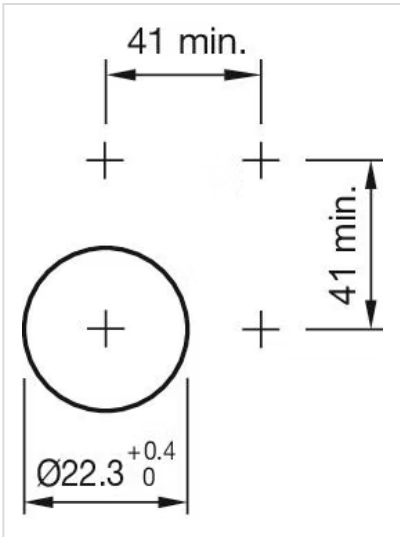

フロント寸法:	Ø 40 mm
フロント形状:	丸形
フロントベゼル 色:	黒
フロントベゼル 材質:	プラスチック

取付け

デザイン:	レイズド
取付け穴:	Ø 22.3 mm
取付けタイプ:	パネル実装

操作・表示部分

レンズ 色:	青
レンズ 素材:	プラスチック
レンズ 照光:	照光用
レンズ 形状:	マッシュルームヘッド
レンズ 外観:	透明

機械的特性

スイッチング動作:	オルタネイト
スイッチング方式:	スロメークスイッチングエレメント
リリースタイプ:	プルリリース
機械的寿命:	50万回操作

耐候性: IEC 60721に準拠した動作時 : 3K6, 3C3, 3S2, 3M6

認証

REACH: REACH compliant

RoHS: RoHS compliant

その他

簡単な説明: アクチュエーター, Ø 22.3 mm, Ø 40 mm, マッシュルームヘッド, 照光用, 青, プラスチック, 透明, 丸形, 黒, プラスチック, オルタネイト, IP66、IP67、IP69K, プルリリース

ハウジング 色: 黒

ハウジング 材質: プラスチック

配線図:

マウントカットアウト:

寸法図: