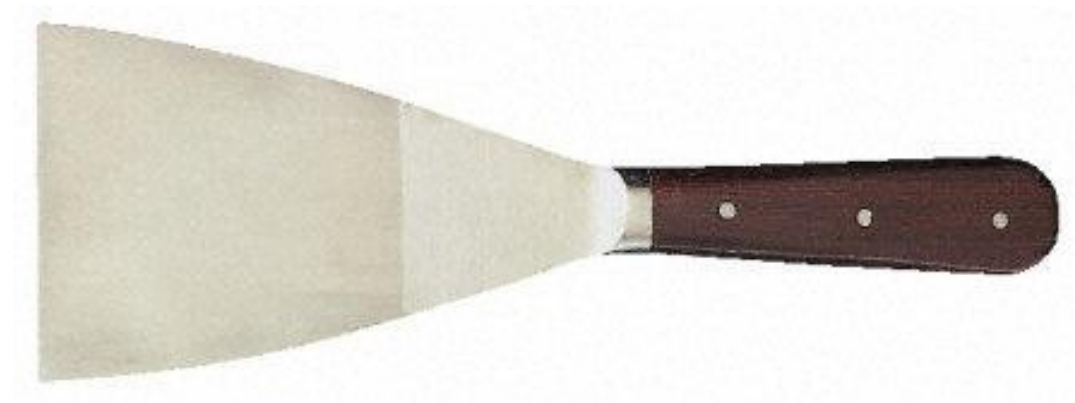

## 特征:

- 由特殊弹簧回火碳钢制成
- 机器打磨和抛光，形成锋利边刃
- 硬木手柄
- 规格
- 刀片尺寸：125 x 38 mm