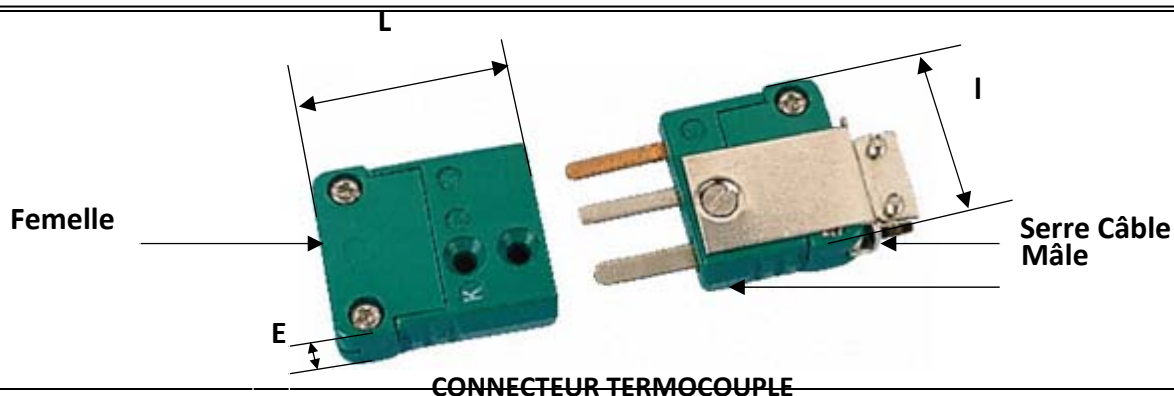

## CONNECTEUR TC

**TEMPÉRATURE MAXIMALE :**

- Standard : 200°C

**UTILISATION :**

- Connecteur pour thermocouple

**COULEURS :**

- Standard :
- K : Vert
- J : Noir

**DIMENSIONS :**

- Miniature : L = 22 mm ; I = 19.8 mm ; E = 7.9 mm

**OPTIONS :**

- Serre câble Miniature ( 334-6416 )

**Autre Dimensions :**

		TYPE	
		J	K
Genre	Mâle	334-2739	334-2723
	Femelle	334-2767	334-2751