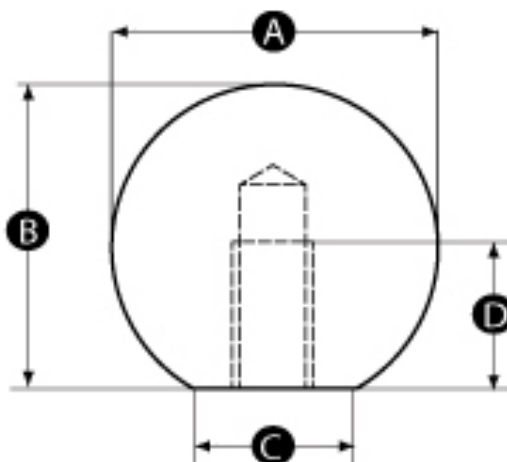

Datasheet

Female Polished Stainless Steel Ball Knob

RS Stock No: 1443634

Specification

Material: Stainless steel - 304

Finish: Highly polished

Thread: Machined thread

ENGLISH

Stock no	A	B	C	D	Thread size
1443622	16	15	8	7	M4
1443623	16	15	8	7	M5
1443624	16	15	8	7	M6
1443625	20	18	12	9	M4
1443626	20	18	12	9	M5
1443627	20	18	12	9	M6
1443629	25	23	15	11	M6
1443630	25	23	15	11	M8
1443628	25	23	15	11	M10
1443632	32	29	18	15	M6
1443633	32	29	18	15	M8
1443631	32	29	18	15	M10
1443635	38	35	22	18	M6
1443636	38	35	22	18	M8
1443634	38	35	22	18	M10
1443637	44	37	32	20	M10
1443638	50	46	28	21	M10