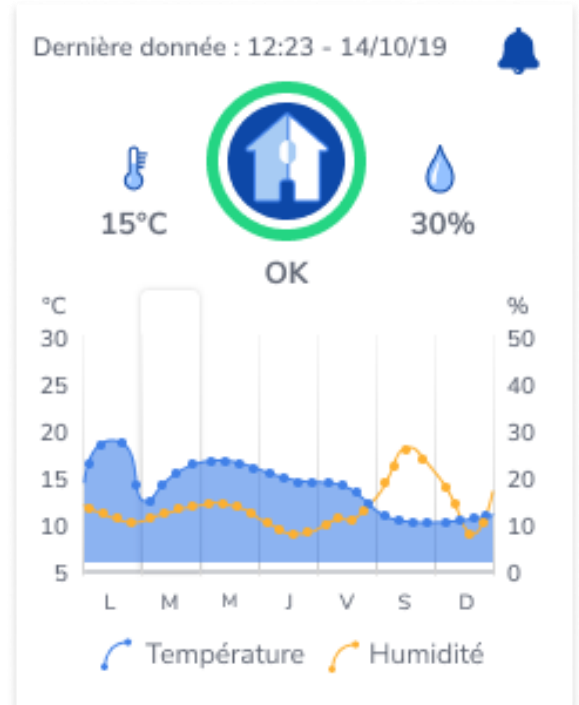

Application Smati

- Collecte, traitement et restitution des données de température et hygrométrie.
- Visualisation immédiate de la situation de l'installation.
- Affichage des dernières valeurs et des données journalières.
- Alertes notifications préconfigurées et facilement paramétrables.
- Possibilité de définir différents droits d'accès et d'utilisation.

Ambiance