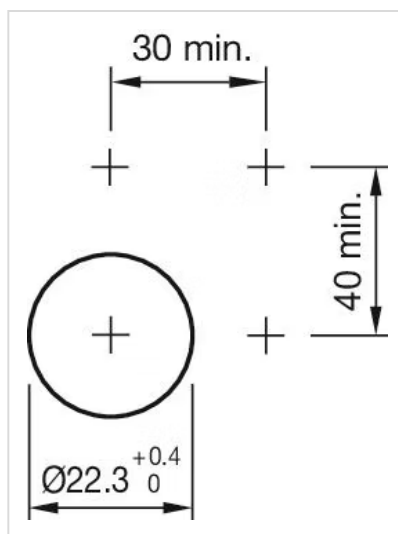

アクチュエ
ーター

販売事業者
Rs-online

45-2828.1D90.001

<https://rs-online.eao.com/component/45-2828.1...>

お客様の製品:

45-2828.1D90.001 アクチュエーター

前面

フロント寸法:	Ø 29,5 mm
フロント形状:	丸形
フロントベゼル 色:	黒
フロントベゼル 材質:	プラスチック

取付け

デザイン:	レイズド
取付け穴:	Ø 22.3 mm
取付けタイプ:	パネル実装

操作・表示部分

レバー 色:	白
レバー 材質:	プラスチック
レバー 形状:	ロング

機械的特性

スイッチング動作:	レスト - オルタネイト
スイッチング ポジション:	2ポジション
スイッチング角度:	90° 背面 / -45° ... +45°
機械的寿命:	操作回数100万回
使用周波数:	1 800/h
重量:	0.03 kg

認証

REACH:	REACH compliant
RoHS:	RoHS compliant

その他

簡単な説明:	アクチュエーター, Ø 22.3 mm, Ø 29,5 mm, 照光オプション, 白, ロング, 丸形, 黒, プラスチック, レスト - オルタネイト, IP66、IP67、IP69K
ハウジング 材質:	プラスチック
ヒント:	ロングレバーの外径 44.8 mm
スイッチングポジション:	

配線図:

マウントカットアウト:

寸法図: