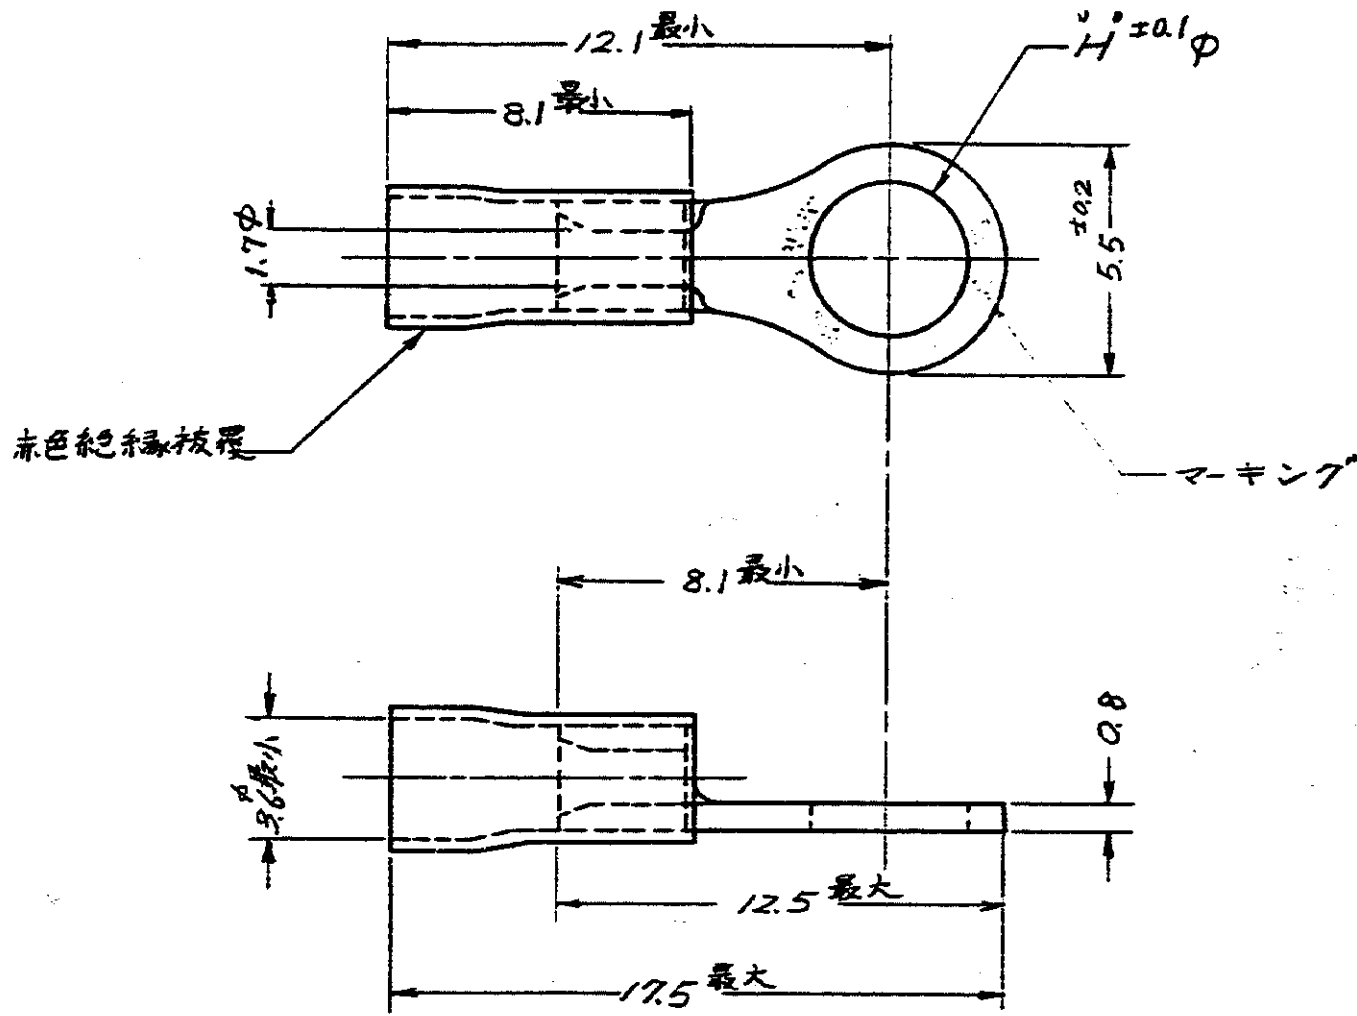

C-170780

型番	日本国有鉄道仕様書	寸法	マーキング
170780-1	ED 564465, PS 1.25-3	3.3	1.25-3

単位: 概 DIMENSIONS IN MM. DO NOT SCALE PRINT

D ADDED MATL. FINISH		M.M.C. 11/27/72		MATERIAL 電気銅		TRADE MARK		参考図面 (CUSTOMER COPY) (REFERENCE ONLY)	
C ADDED DIM'S		J.Y. 11/27/72		FINISH 焼鈍、錫めっき		AMP		日本アイ・エム・ピー株式会社 TOKYO, JAPAN	
B ADDED MARK		H.S. 11/27/72		WIRE RANGE 0.26~1.04		CLASS 丸型			
A REVISED (REV. A)		P-204 H.S. 11/27/72		INSULATION DIA. —		TYPE プラスティ・7'リッブ			
D RELEASED		T.A. 11/27/72		TOLERANCE EXCEPT AS NOTED 0.4		SCALE —		REV. D	
LTR. 変更 REVISION RECORD)		DR. CHK. DATE		LOC. SIZE \$* NO.		JAC-170780			
DR. T. Arai 11/27/72		JE		PR. NAME 絶縁被覆端子					
CHK. M. Yoshida 11/27/72		2. T. Arai							