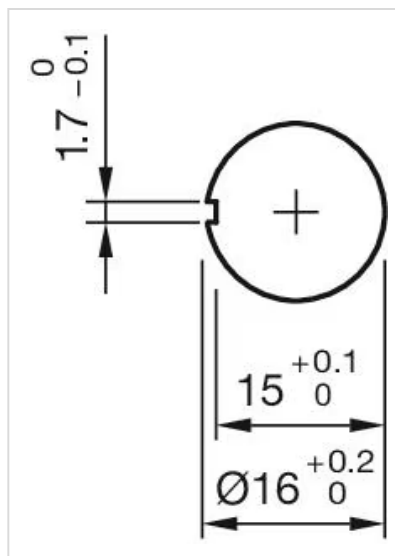

操作・表示部分

レンズ色: 赤
レンズ素材: プラスチック
レンズ照光: 非照光
レンズ形状: マッシュルームヘッド
レンズ外観: 不透明

機械的特性

スイッチング動作: オルタネイト
リリースタイプ: キーリリース
締め付けトルク: 最大 0.5 Nm
重量: 0.033 kg

周辺条件

使用温度: - 25 ° C ~ + 55 ° C

認証

REACH: REACH compliant
RoHS: RoHS compliant

その他

簡単な説明:	アクチュエーター, マッシュルームヘッド, 非照光, 赤, プラスチック, 不透明, オルタネイト, キーリリース
ハウジング 色:	黄
ハウジング 材質:	プラスチック
マーキング:	Stop
製品属性:	キーで時計回りにロック解除
配線図:	

マウントカットアウト:

寸法図:

A = プラグイン端子 2.8 mm x 0.5 mm
C = ねじ端子