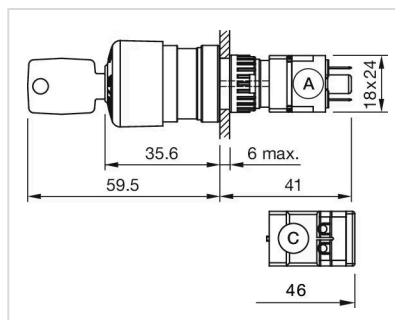

その他

簡単な説明:	アクチュエーター, マッシュルームヘッド, 非照光, 赤, プラスチック, 不透明, オルタネイト, キーリリース
ハウジング 色:	黄
ハウジング 材質:	プラスチック
マーキング:	Stop
製品属性:	キーで時計回りにロック解除
配線図:	

マウントカットアウト:

寸法図:

A = プラグイン端子 2.8 mm x 0.5 mm
C = ねじ端子