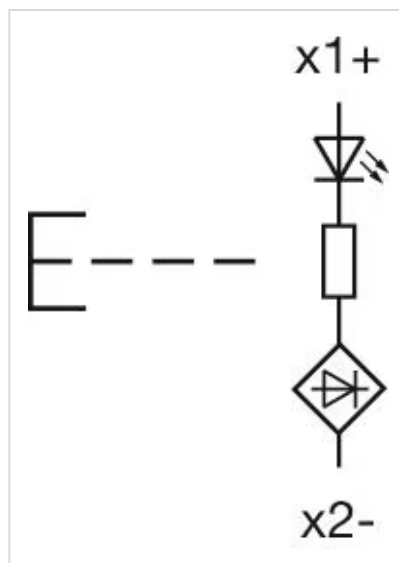

操作器

45-
2631.29G0.000

分销方
Rs-online

<https://rs-online.eao.com/component/45-2631.2...>

您的产品:

45-2631.29G0.000 操作器

正面

正面尺寸:	Ø 40 mm
正面形式:	圆形
前挡圈颜色:	银色
前挡圈材质:	金属

安装

设计:	凸起的
安装开孔:	Ø 22.3 mm
安装类型:	面板安装

操作

灯罩颜色:	黄色
灯罩材质:	塑料
灯罩发光:	发光
灯罩形状:	蘑菇头
灯罩透明度:	透明的

机械特性

开关动作:	自复位
开关系统:	慢动开关元件
机械寿命:	10 百万次
工作频率:	Max. 3 600/h

重量: 0.047 kg

环境条件

证书

REACH: REACH compliant

RoHS: RoHS compliant

其他

简述: 操作器, Ø 22.3 mm, Ø 40 mm, 蘑菇头, 发光, 黄色, 塑料, 透明的, 圆形, 银色, 金属, 自复位, IP66 , IP67 , IP69K

外壳颜色: 银色

外壳材质: 金属

接线图:

安装开孔:

外形尺寸: