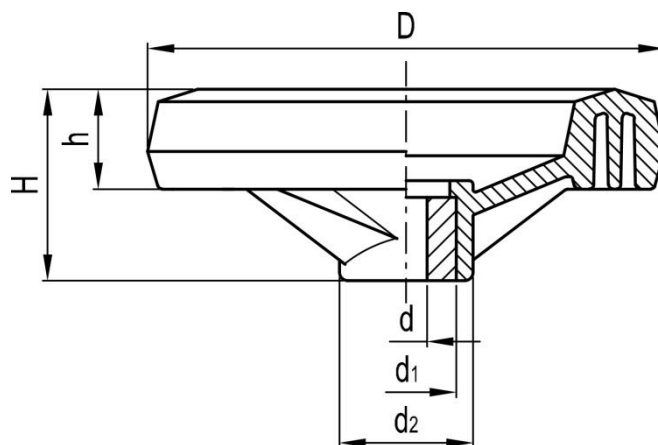

Datasheet

Two spoke handwheel

RS Stock No: 1611972

Specification

Handwheel material: Glass-fibre reinforced technopolymer

Zinc-plated steel hub, standard holes

ENGLISH

Stock no	D	d	H	h	d1	d2
1611970	80	8	35	18	18	24
1611971	80	10	35	18	18	24
1611972	100	10	37	20	18	24
1611973	100	12	37	20	18	24
1611974	126	10	46	24	24	32
1611975	126	12	46	24	24	32
1611976	126	14	46	24	24	32
1611977	126	15	46	24	24	32
1611978	160	10	52	26.5	26	40
1611979	160	12	52	26.5	26	40
1611980	160	14	52	26.5	26	40
1611981	160	16	52	26.5	26	40
1611983	200	10	62	28	30	50
1611984	200	16	62	28	30	50
1611985	200	20	62	28	30	50