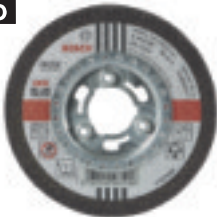

### Accessories for GWS 14.4 V Professional

Product description	SPQ	DPQ	Part number	Barcode 3165140...
---------------------	-----	-----	-------------	-----------------------

Straight cutting disc - metal

A 46 Q BF, 100 mm, 22,23 mm, 1,2 mm	1	25	<b>2 608 600 700</b>	261449
-------------------------------------	---	----	----------------------	--------

Straight cutting disc - stainless steel

A 46 R BF, 100 mm, 22,23 mm, 1,2 mm	1	25	<b>2 608 600 701</b>	261456
-------------------------------------	---	----	----------------------	--------

Straight grinding disc - stainless steel

A 30 Q BF, 100 mm, 22,23 mm, 4 mm	1	10	<b>2 608 600 702</b>	261463
-----------------------------------	---	----	----------------------	--------

Diamond cutting disc

100 x 22,23 x 1,6 x 8 mm	1	1	<b>2 608 600 856</b>	293396
--------------------------	---	---	----------------------	--------

Velcro-type  
backing

Velcro-type fastening plate

100 mm	1	1	<b>2 608 601 170</b>	262866
--------	---	---	----------------------	--------