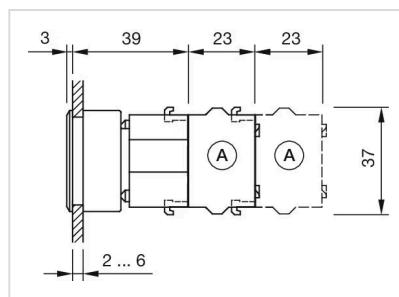

アクチュエ
ーター

販売事業者
Rs-online

704.210.408

<https://rs-online.eao.com/component/704.210.4...>

お客様の製品:

704.210.408 アクチュエーター

前面

フロント寸法:	35 mm x 35 mm
フロント形状:	スクエア
フロントベゼル 色:	銀
フロントベゼル 材質:	プラスチック

取付け

デザイン:	フラッシュ
取付け穴:	30 mm x 30 mm
取付けタイプ:	パネル実装

操作・表示部分

レンズ 色:	黄
レンズ 素材:	プラスチック
レンズ 照光:	非照光
レンズ 形状:	フラッシュ
レンズ 外観:	透明

電気的特性

規格:	スイッチは、「低電圧スイッチングデバイスの規格」EN IEC 60947-5-1に準拠
-----	---

機械的特性

スイッチング動作:	モメンタリ
-----------	-------

機械的寿命:	≤ 300万回以上
操作力:	6.2 N
操作トラベル:	約 5.8 mm ± 0.2 mm
重量:	0.032 kg

周辺条件

IP保護等級:	IP65前面
使用温度:	- 40 ° C ~ + 55 ° C
保存温度:	- 40 ° C ... + 85 ° C

認証

REACH:	REACH compliant
RoHS:	RoHS compliant

その他

簡単な説明:	アクチュエーター, 30 mm x 30 mm, 35 mm x 35 mm, フラッシュ, 非照光, 黄, プラスチック, 透明, スクエア, 銀, プラスチック, モメンタリ
ハウジング 色:	黒
ハウジング 材質:	プラスチック
ヒント:	最大2個 3スイッチングエレメントでクリップオン可能
最大接点数:	3
配線図:	

マウントカットアウト:

- A = ねじ端子
- B = スプリングケージ端子 (PIT)
- C = プラグイン端子 6.3 mm x 0.8 mm
- D = ダブルプラグイン接続 6.3 mm x 0.8 mm

寸法図:

A = ねじ端子