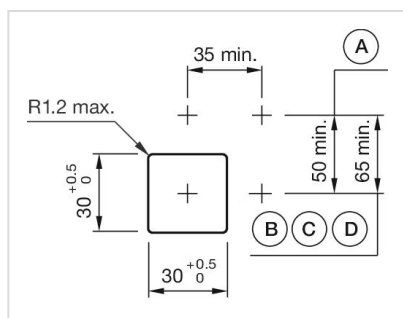

取付け

デザイン:	フラッシュ
取付け穴:	30 mm x 30 mm
取付けタイプ:	パネル実装

操作・表示部分

レンズ 色:	黄
レンズ 素材:	プラスチック
レンズ 照光:	非照光
レンズ 形状:	フラッシュ
レンズ 外観:	透明

電気的特性

規格:	スイッチは、「低電圧スイッチングデバイスの規格」EN IEC 60947-5-1に準拠
-----	---

機械的特性

スイッチング動作:	モメンタリ
-----------	-------

機械的寿命:	≤ 300万回以上
操作力:	6.2 N
操作トラベル:	約 5.8 mm ± 0.2 mm
重量:	0.032 kg

周辺条件

IP保護等級:	IP65前面
使用温度:	- 40 ° C ~ + 55 ° C
保存温度:	- 40 ° C ... + 85 ° C

認証

REACH:	REACH compliant
RoHS:	RoHS compliant

その他

簡単な説明:	アクチュエーター, 30 mm x 30 mm, 35 mm x 35 mm, フラッシュ, 非照光, 黄, プラスチック, 透明, スクエア, 銀, プラスチック, モメンタリ
ハウジング 色:	黒
ハウジング 材質:	プラスチック
ヒント:	最大2個 3スイッチングエレメントでクリップオン可能
最大接点数:	3
配線図:	

マウントカットアウト:

- A = ねじ端子
- B = スプリングケージ端子 (PIT)
- C = プラグイン端子 6.3 mm x 0.8 mm
- D = ダブルプラグイン接続 6.3 mm x 0.8 mm

寸法図:

A = ねじ端子