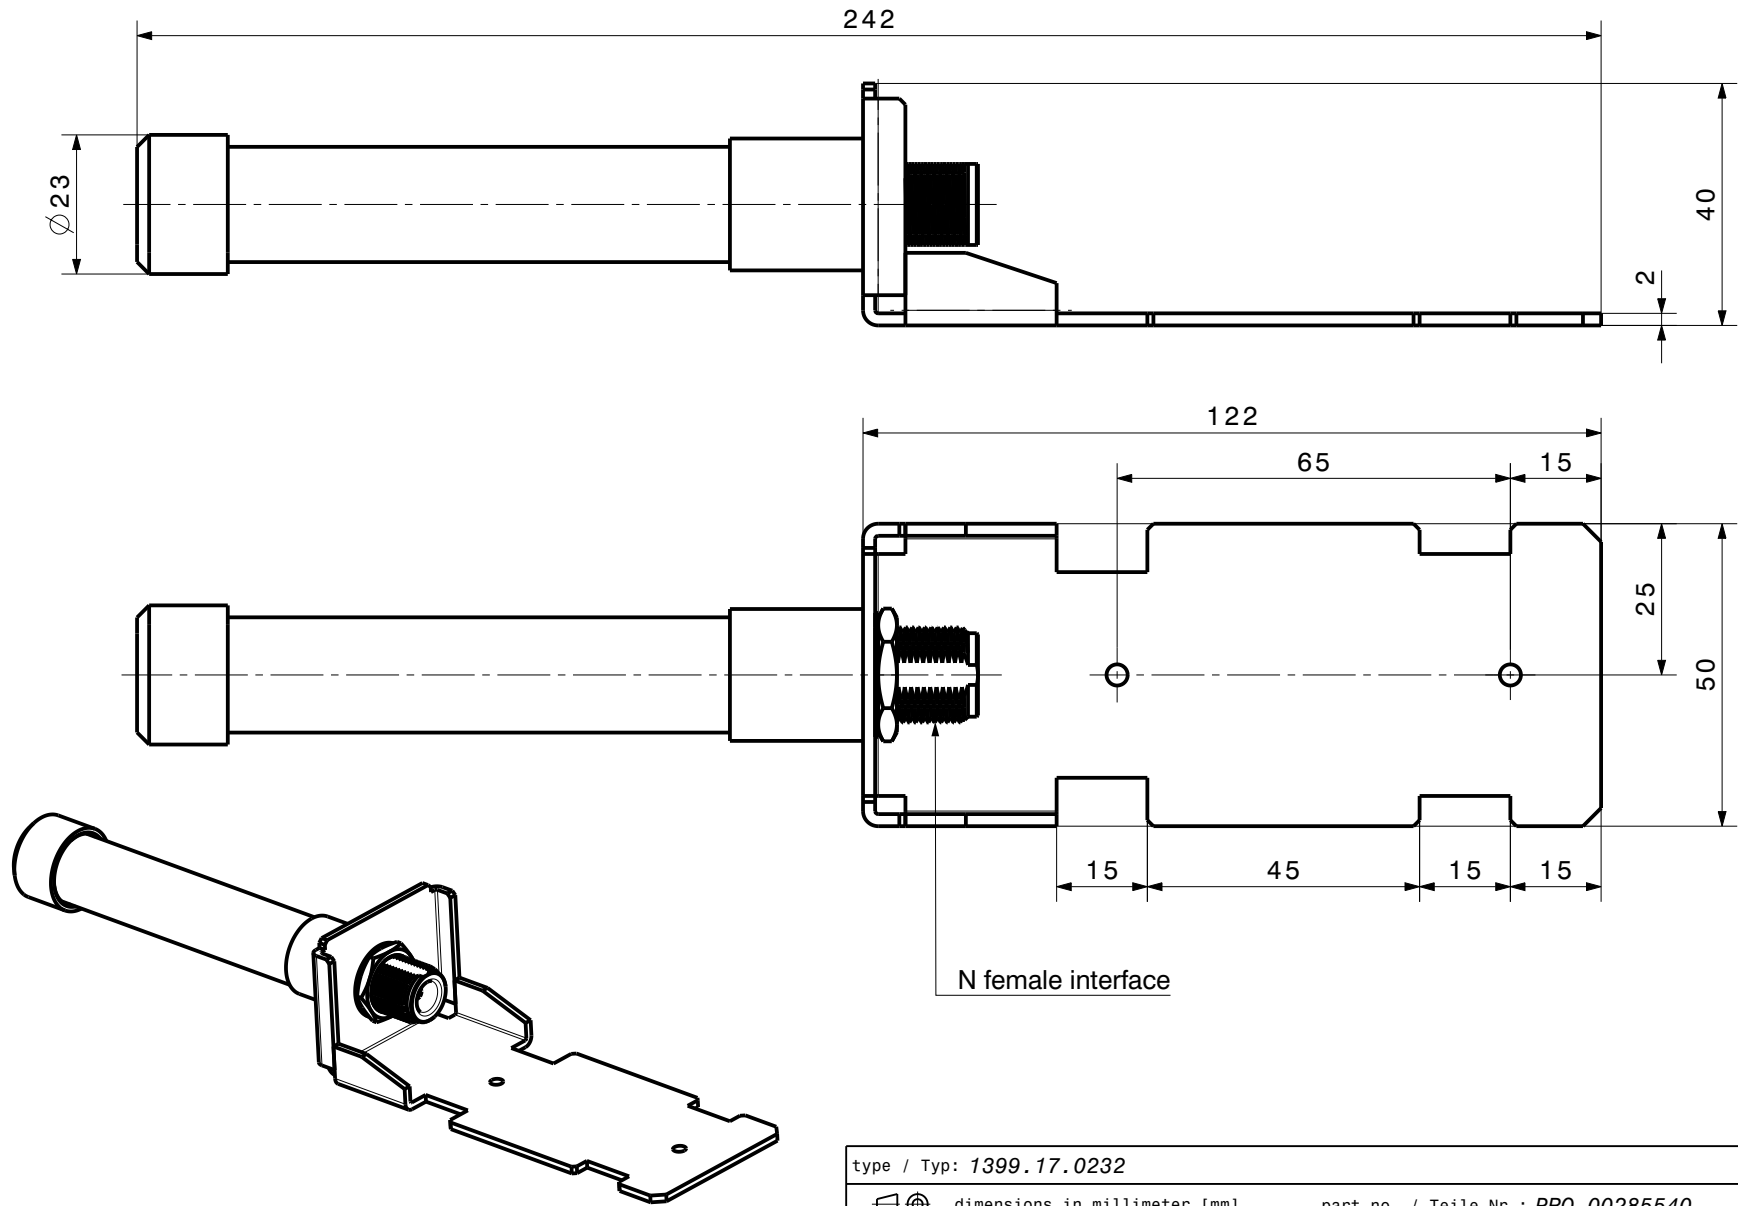

N female interface

type / Typ: 1399.17.0232		part no. / Teile Nr.: PRO-00285540		A sheet/Blatt XX / XX	
⊕ dimensions in millimeter [mm]		description / Beschreibung		drawing-no. / Zeichnungsnr.	
SWA-1727/360/2/0/V		DOU-00285540		Release	
alternative ID:		A			