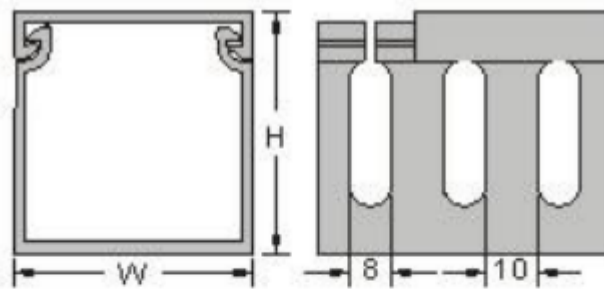

RS Article No	W(mm)	H(mm)	A	Slot	Length
301-1924	25	25	10	8mm	2M
301-1946	33	45	14		
301-1930	25	45	10		
301-1974	50	50	22.5		
301-1968	45	45	20		
301-1980	25	65	10		
301-2006	60	60	27.5		
301-1996	45	65	20		
301-2040	33	100	14		
301-2034	72	64	33.5		
879-3713	25	25	10	8mm	1M
879-3722	60	60	27.5	8mm	2M
758-9260	15	25	5