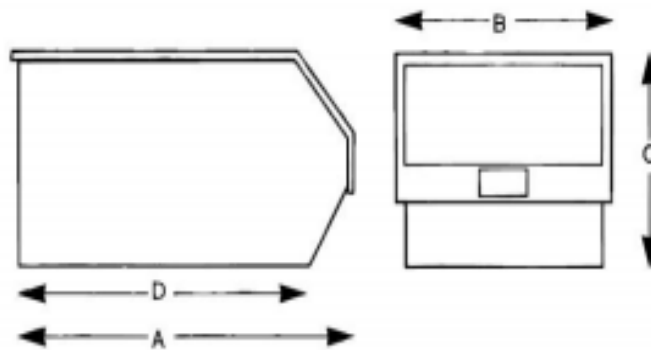

Innenabmessungen	
Abmessungen	470 mm x 270 mm x 188 mm
Tiefe	80mm
Breite	88mm
Höhe	42mm
Grundlänge	435mm

Betriebsumgebungsspezifikationen

Großer Betriebstemperaturbereich	-15 °C bis +50 °C.

Zulassungen

Konformität/Zertifizierung	BS IEC 61340-5-1:2007

All Dimensions in mm	SIZE 1	SIZE 2	SIZE 3	SIZE 4	SIZE 5	SIZE 6	SIZE 7
(A) Overall Length	90	167	240	350	350	376	510
(B) Overall Width	100	101	150	205	205	419	315
(C) Overall Height	50	76	130	130	181	180	200
(D) Overall Base Length	64	143	200	300	300	310	450
(A) Internal Length	80	154	223	330	330	350	470
(B) Internal Width	88	88	128	179	177	378	270
(C) Internal Height	42	63	120	117	167	164	188
(D) Internal Base Length	65	131	188	287	287	295	435
Volumes (Litres)	0.46	1.27	4.6	9.1	12.8	28.3	31.4
Maximum Container Stack Height – (See Details Opposite)	7	5	4	6	4	8	6
Maximum Stack Load Capacity (kg)	12	12	30	36	45	60	42