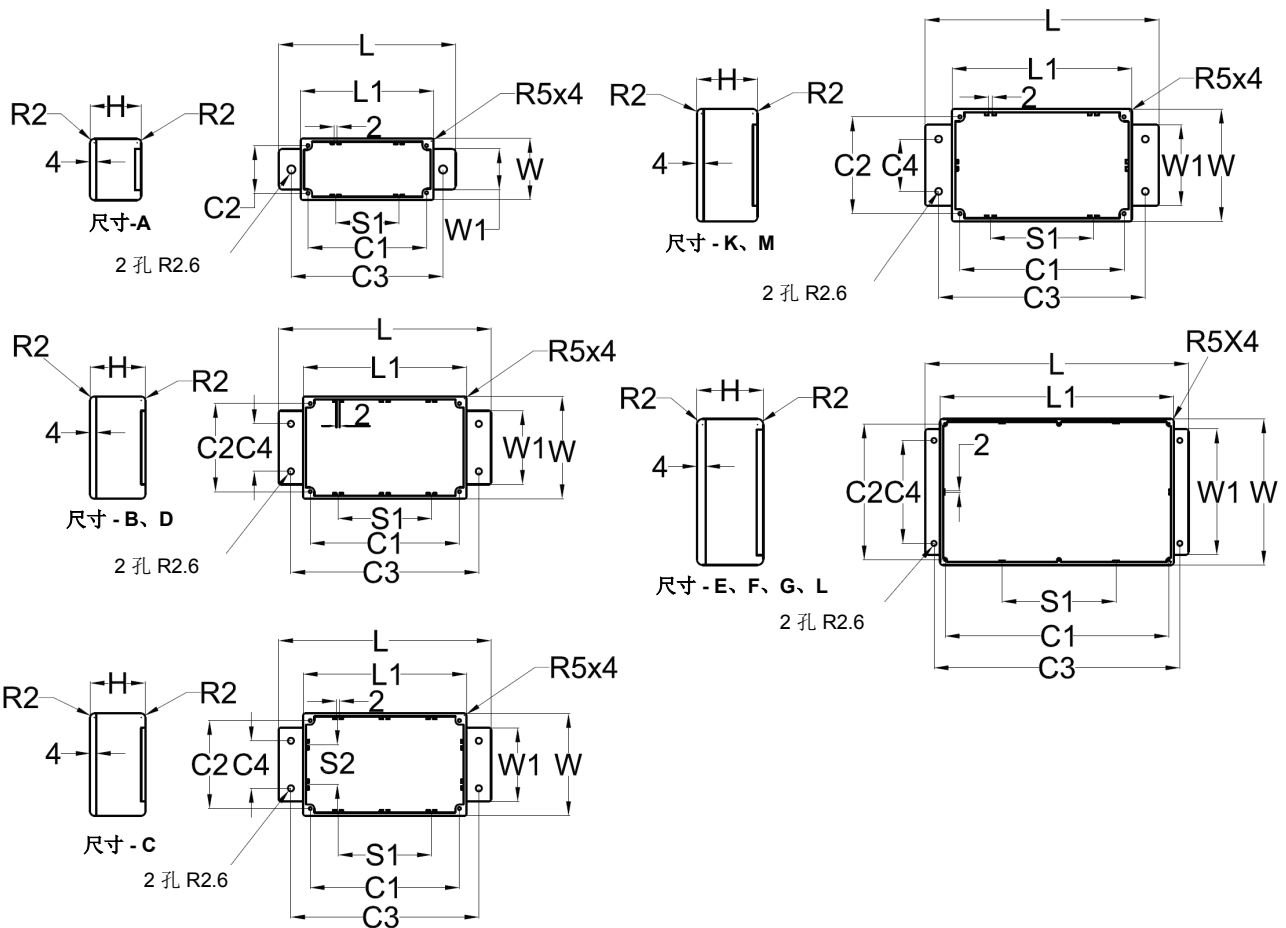

RS 库存号 517-3709  
 RS 库存号 517-3715  
 RS 库存号 517-3721  
 RS 库存号 517-3737  
 RS 库存号 517-3771  
 RS 库存号 517-3793  
 RS 库存号 517-3800  
 RS 库存号 517-3759  
 RS 库存号 517-3765  
 RS 库存号 517-3743

## IP65 法兰高温箱（无密封、无涂层）

RS 库存号	尺寸号	L	L1	W	W1	H	C1	C2	C3	C4	S1	S2	壁厚
5173709	A	113.9	89.1	35.1	25.0	30.0	79.6	25.4			36.0		1.5mm
5173715	B	139.7	114.6	63.8	44.7	30.0	104.5	54.2	127.0	30.0	60.1		1.5mm
5173721	C	139.8	114.6	89.7	68.9	55.2	104.5	79.6	127.0	50.0	50.1	36.1	1.5mm
5173737	D	139.6	114.6	63.8	44.9	55.0	104.6	54.3	127.1	30.0	60.1		2mm
5173771	E	201.7	172.2	121.2	100.1	55.3	160.6	109.5	189.0	80.0	80.0		2mm
5173793	F	201.7	172.1	121.2	100.2	105.4	160.6	109.5	188.9	80.0	80.0		2mm
5173800	G	252.0	222.3	146.1	117.7	55.5	211.7	135.6	238.0	98.0	100.1		2mm
5173759	K	168.7	139.3	101.6	79.0	76.5	128.8	90.9	157.1	60.1	65.0		2mm
5173765	L	194.8	165.6	127.4	100.0	76.3	154.1	116.1	182.2	80.0	78.0		2mm
5173743	M	149.8	120.1	100.2	80.0	35.6	108.2	88.3	137.0	60.0	45.2		2mm

1. 基座和盖子材料：铝合金 ADC12
2. 螺钉材料：不锈钢 M3.5x9mm Supadrive 埋头
3. 表面：纯色本色
4. 每侧盖至底座的锥形角为 1.5°