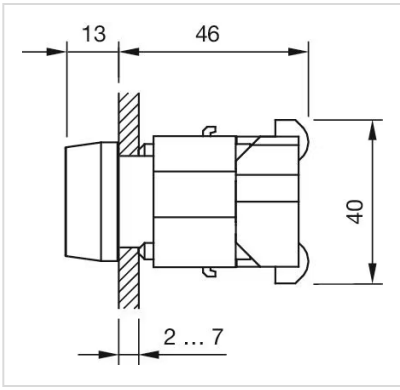

操作器

704.000.6

分销方
Rs-online

<https://rs-online.eao.com/component/704.000.6...>

您的产品:

704.000.6 操作器

正面

正面尺寸: Ø 29 mm

IP保护: 正面为IP65
工作温度: - 40 °C ... + 55 °C
储存温度: - 40 °C ... + 85 °C

证书

REACH: REACH compliant
RoHS: RoHS compliant

其他

简述: 操作器, Ø 29 mm, 圆形, 螺钉端子
外壳颜色: 灰色
外壳材质: 塑料
接线图:

安装开孔:

A = 螺钉端子
 B = 推入式端子

外形尺寸:

A = 螺钉端子