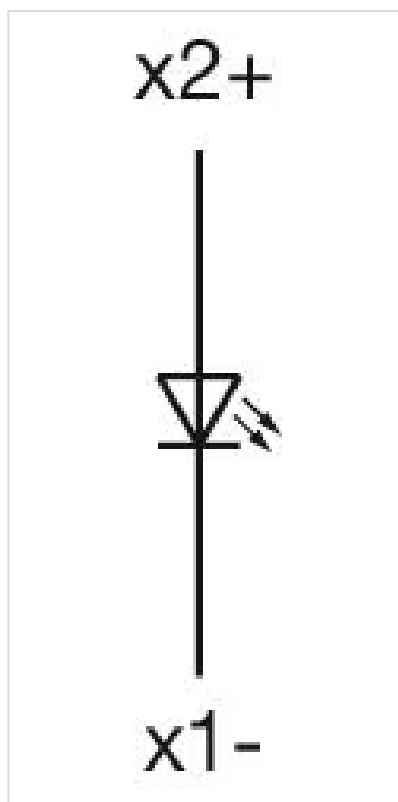

操作器

704.000.6

分销方
Rs-online

<https://rs-online.eao.com/component/704.000.6...>

您的产品:

704.000.6 操作器

正面

正面尺寸: Ø 29 mm

正面形式: 圆形

安装

设计: 凸起的

安装类型: 面板安装

操作

灯罩盖颜色: 蓝色

灯罩盖材质: 塑料

灯罩透明度: 透明的

刻印盖颜色: 白色

刻印盖透明度: 半透明的

电气特性

标准: 开关遵循“低压开关设备的标准”DIN EN 60947-1

机械特性

端子: 螺钉端子

重量: 0.036 kg

环境条件

IP保护: 正面为IP65
工作温度: - 40 °C ... + 55 °C
储存温度: - 40 °C ... + 85 °C

证书

REACH: REACH compliant
RoHS: RoHS compliant

其他

简述: 操作器, Ø 29 mm, 圆形, 螺钉端子
外壳颜色: 灰色
外壳材质: 塑料
接线图:

安装开孔:

A = 螺钉端子
 B = 推入式端子

外形尺寸: