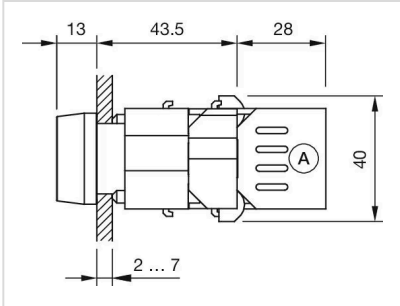

操作器

704.000.6

分销方
Rs-online

<https://rs-online.eao.com/component/704.000.6...>

您的产品:

704.000.6 操作器

正面

正面尺寸: Ø 29 mm

IP保护: 正面为IP65
工作温度: - 40 °C ... + 55 °C
储存温度: - 40 °C ... + 85 °C

证书

REACH: REACH compliant
RoHS: RoHS compliant

其他

简述: 操作器, Ø 29 mm, 圆形, 螺钉端子
外壳颜色: 灰色
外壳材质: 塑料
接线图:

安装开孔:

A = 螺钉端子
 B = 推入式端子

外形尺寸:

A = 螺钉端子