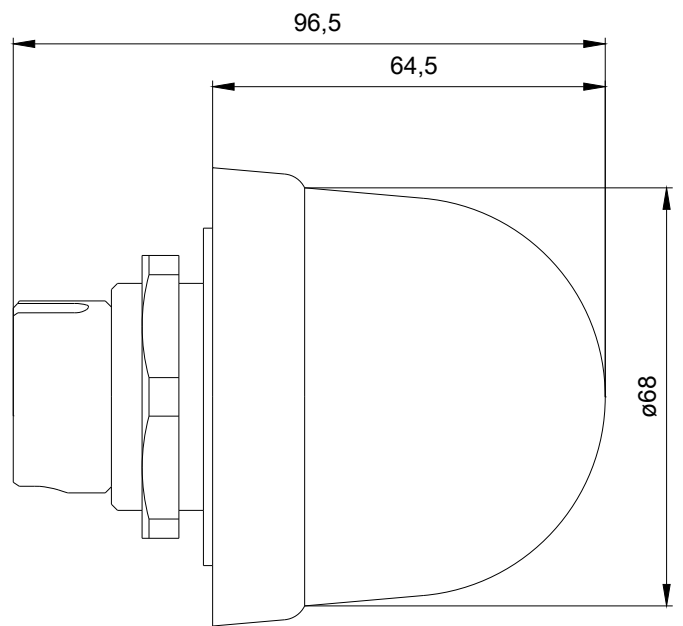

Einbauleuchte Dauerlicht, rot, AC/DC 12-230 V, Durchmesser 70 mm

Allgemeine technische Daten

| | |
|---|--|
| Produkt-Bezeichnung | Dauerlichtelement |
| Spannungsart | |
| <ul style="list-style-type: none"> • der Betriebsspannung | AC/DC |
| Betriebsspannung | |
| <ul style="list-style-type: none"> • bei DC Bemessungswert • bei AC bei 50 Hz Bemessungswert • bei AC bei 60 Hz Bemessungswert | 12 ... 230 V 12 ... 230 V 12 ... 230 V |
| relative positive Toleranz der Betriebsspannung | 10 % |
| relative negative Toleranz der Betriebsspannung | -10 % |
| aufgenommene Wirkleistung | 5 W |
| Referenzkennzeichen | |
| <ul style="list-style-type: none"> • gemäß IEC 81346-2:2009 | P |
| Befestigungsart | Bajonett / Einbaumontage |
| Farbe | rot |

Mechanische Daten

| | |
|--|------------------|
| Produktbestandteil Leuchtmittel | Nein |
| Ausführung des elektrischen Anschlusses | Schraubanschluss |

| | |
|---|-------|
| Außendurchmesser des Signalsäulenelements | 75 mm |
|---|-------|

Umgebungsbedingungen

| | |
|-------------------------------------|----------------|
| Umgebungstemperatur während Betrieb | -20 ... +60 °C |
| Schutzart IP | IP65 |
| Tiefe | 31 mm |
| Höhe | 66 mm |
| Breite | 75 mm |

Bilddatenbank (Produktfotos, 2D-Maßzeichnungen, 3D-Modelle, Geräteschaltpläne, EPLAN Makros, ...)

http://www.automation.siemens.com/bilddb/cax_de.aspx?mlfb=8WD5300-1AB&lang=de

SIEMENS

letzte Änderung:

06.06.2019