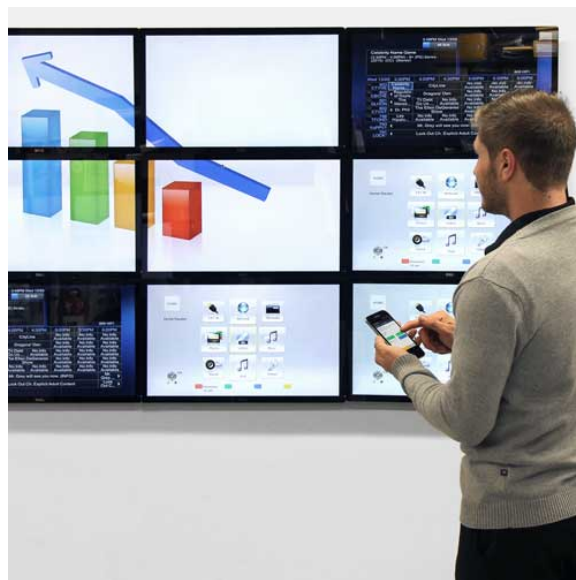

Voor kleinschaligere applicaties kan de extender set worden gebruikt als een point-to-point-video-extender. U kunt de zender- en ontvangerunits direct aansluiten via Cat5- of Cat6-kabels voor een kleinschalige 1:1 HDMI-sigitaalverlenging van max. 100 meter.

Beheer uw videodistributie vanaf uw mobiele apparaat

De HDMI-distributieset bevat gebruiksvriendelijke videobesturingssoftware waarmee u uw IP-videodistributie kunt beheeren. De app kan gemakkelijk worden geïnstalleerd dankzij automatische hardwaredetectie en biedt u de mogelijkheid videoapparaten voor elk verder gelegen scherm te schakelen. U kunt ook intuïtief een videowand creëren en beheeren voor een indrukwekkende digitale reclamepresentatie om de aandacht van uw publiek te krijgen.

De software is beschikbaar op iOS voor uw iPhone of iPad, Android voor uw smartphone of tablet en Google Chrome browser.

Professionele, voordelige en eenvoudige installatie

De HDMI-over-IP-extender set bevat optionele montagemiddelen voor een nette installatie. Ideaal voor high-definition applicaties ondersteunt de extender 1080p videoresoluties en digitale stereoaudio. Omdat de extender ook is voorzien van een standaard generieke Cat5e of Cat6 Ethernet-kabel met RJ45 connectors, vervallen zowel de aanschafkosten als de aanleg van speciale kabels. De extender heeft ook een EDID-kopieerfunctie, die native resolutie en maximale compatibiliteit met uw scherm of projector garandeert voor een comfortabele plug & play-installatie.

Download de videobesturingssoftware van StarTech.com, waarmee u uw IP-videodistributie kunt beheeren.