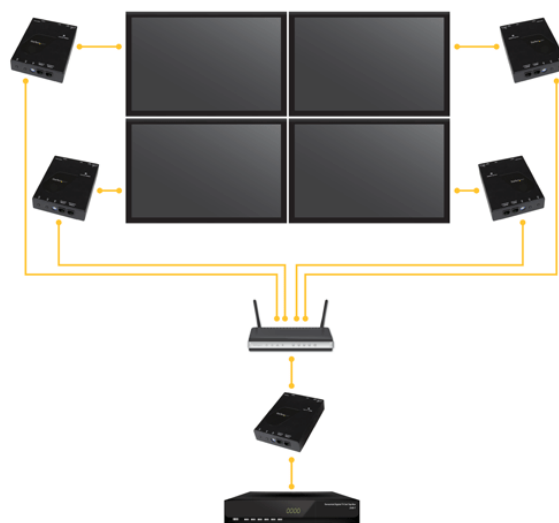

Voor kleinschaligere applicaties kan de extender set worden gebruikt als een point-to-point-video-extender. U kunt de zender- en ontvangerunits direct aansluiten via Cat5- of Cat6-kabels voor een kleinschalige 1:1 HDMI-sigitaalverlenging van max. 100 meter.

Beheer uw videodistributie vanaf uw mobiele apparaat

De HDMI-distributieset bevat gebruiksvriendelijke videobesturingssoftware waarmee u uw IP-videodistributie kunt beheeren. De app kan gemakkelijk worden geïnstalleerd dankzij automatische hardwaredetectie en biedt u de mogelijkheid videoapparaten voor elk verder gelegen scherm te schakelen. U kunt ook intuïtief een videowand creëren en beheeren voor een indrukwekkende digitale reclamepresentatie om de aandacht van uw publiek te krijgen.

De software is beschikbaar op iOS voor uw iPhone of iPad, Android voor uw smartphone of tablet en Google Chrome browser.

Professionele, voordelige en eenvoudige installatie

De HDMI-over-IP-extender set bevat optionele montagemiddelen voor een nette installatie. Ideaal voor high-definition applicaties ondersteunt de extender 1080p videoresoluties en digitale stereoaudio. Omdat de extender ook is voorzien van een standaard generieke Cat5e of Cat6 Ethernet-kabel met RJ45 connectors, vervallen zowel de aanschafkosten als de aanleg van speciale kabels. De extender heeft ook een EDID-kopieerfunctie, die native resolutie en maximale compatibiliteit met uw scherm of projector garandeert voor een comfortabele plug & play-installatie.

Download de videobesturingssoftware van StarTech.com, waarmee u uw IP-videodistributie kunt beheeren.