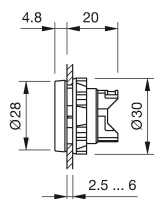

#### Montage

Einbauöffnung Ø 22,3 mm  
Bauform flach

#### Allgemeine Attribute

Gewicht 0,004 kg  
Abmessung Ø 28 mm  
Material Kunststoff  
Farbe schwarz

### Abmessungen