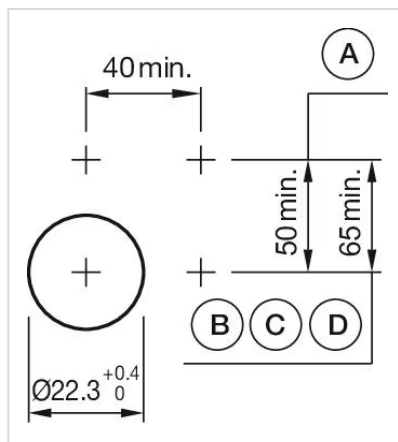

アクチュエ
ーター

販売事業者
Rs-online

704.084.6

<https://rs-online.eao.com/component/704.084.6...>

お客様の製品:

704.084.6 アクチュエーター

前面

フロント寸法:	Ø 40 mm
フロント形状:	丸形
フロントベゼル 色:	グレー
フロントベゼル 材質:	プラスチック

取付け

デザイン:	レイズド
取付けタイプ:	パネル実装

操作・表示部分

レンズ 色:	青
レンズ 素材:	プラスチック
レンズ 照光:	照光用
レンズ 形状:	マッシュルームヘッド
レンズ 外観:	不透明
照光 色:	青

機械的特性

端子:	ねじ端子
スイッチング動作:	モメンタリ
機械的寿命:	≤ 300万回以上
重量:	0.042 kg

認証

REACH: REACH compliant

RoHS: RoHS compliant

その他

簡単な説明: アクチュエーター, Ø 40 mm, マッシュルームヘッド, 照光用, 青, プラスチック, 不透明, 丸形, グレー, プラスチック, モメンタリ, ねじ端子, 青

ハウジング 色: グレー

ハウジング 材質: プラスチック

ヒント: 最大2個 3スイッチングエレメントでクリップオン可能

最大接点数: 3

配線図:

マウントカットアウト:

A = ねじ端子

B = スプリングケージ端子 (PIT)

C = プラグイン端子 6.3 mm x 0.8 mm

D = ダブルプラグイン接続 6.3 mm x 0.8 mm

寸法図:

A = ねじ端子