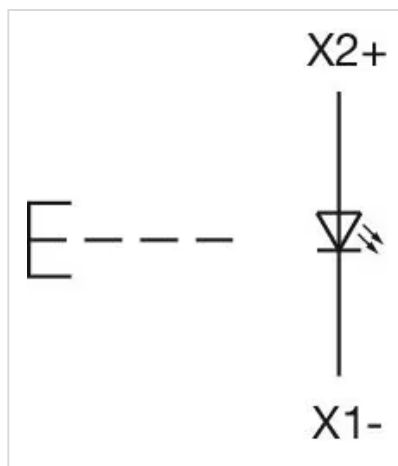

アクチュエ
ーター

販売事業者
Rs-online

704.084.6

<https://rs-online.eao.com/component/704.084.6...>

お客様の製品:

704.084.6 アクチュエーター

前面

フロント寸法:	Ø 40 mm
フロント形状:	丸形
フロントベゼル 色:	グレー
フロントベゼル 材質:	プラスチック

RoHS: RoHS compliant

その他

簡単な説明: アクチュエーター, Ø 40 mm, マッシュルームヘッド, 照光用, 青, プラスチック, 不透明, 丸形, グレー, プラスチック, モメンタリ, ねじ端子, 青

ハウジング 色: グレー

ハウジング 材質: プラスチック

ヒント: 最大2個 3スイッチングエレメントでクリップオン可能

最大接点数: 3

配線図:

マウントカットアウト:

A = ねじ端子

B = スプリングケージ端子 (PIT)

C = プラグイン端子 6.3 mm x 0.8 mm

D = ダブルプラグイン接続 6.3 mm x 0.8 mm

寸法図:

A = ねじ端子