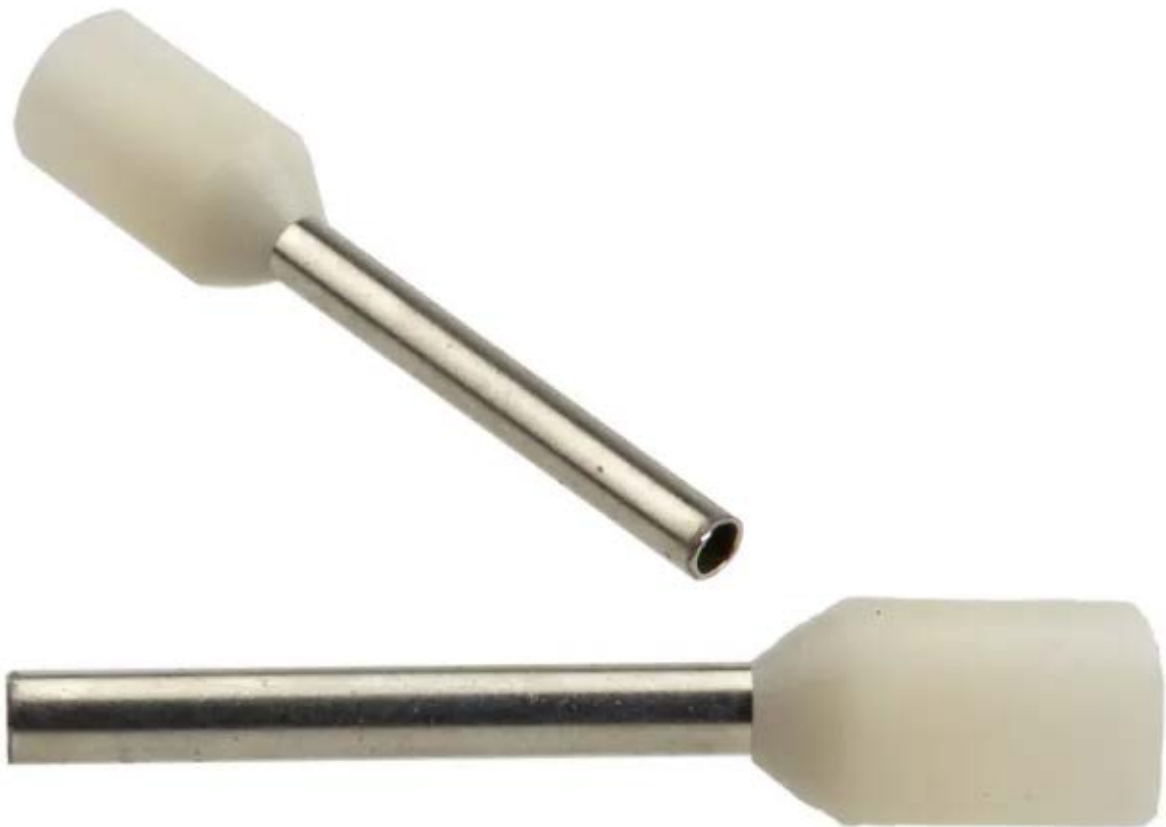

机械规格

最大电线尺寸 (mm²)	0.75
最大电线尺寸 (awg)	20
引脚直径	1.5mm
引脚长度	12mm
总长度	18mm
重量	0.0520kg

操作环境规格

最高温度	105. °c.

认证

合规性 / 认证	ce / ur / cur