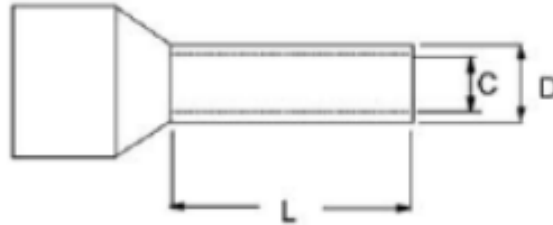

额定电流	9A
额定电压	600V

机械规格

最大电线尺寸 (mm ²)	0.75
最大电线尺寸 (awg)	20
引脚直径	1.5mm
引脚长度	12mm
总长度	18mm
重量	0.0520kg

操作环境规格

最高温度	105. °c.
------	----------

认证

合规性 / 认证	ce / ur / cur
----------	---------------

Dimensions (mm):

Stock Number	Wire Size mm ²	L	C	D	German Colour
157-1200	0.25	8	0.8	1.1	LIGHTBLUE
157-1222	0.34	8	0.8	1.1	TURQUOISE
458-746	0.5	8	1	1.3	ORANGE
458-752	0.75	8	1.2	1.5	WHITE
311-7915	0.75	12	1.2	1.5	WHITE
458-768	1	8	1.4	1.7	YELLOW
311-7921	1	12	1.4	1.7	YELLOW
458-774	1.5	8	1.7	2	RED
311-7937	1.5	18	1.7	2	RED
458-780	2.5	8	2.3	2.6	GREY
311-7943	2.5	18	2.3	2.6	BLUE
1571250	4	12	2.8	3.2	GREY
311-7959	4	18	2.8	3.2	GREY
1571266	6	12	3.5	3.9	BLACK
311-7965	6	18	3.5	3.9	BLACK
157-3931	10	12	4.5	4.9	IVORY
311-7892	16	12	5.8	6.2	GREEN
311-7909	25	16	7.5	7.9	BROWN