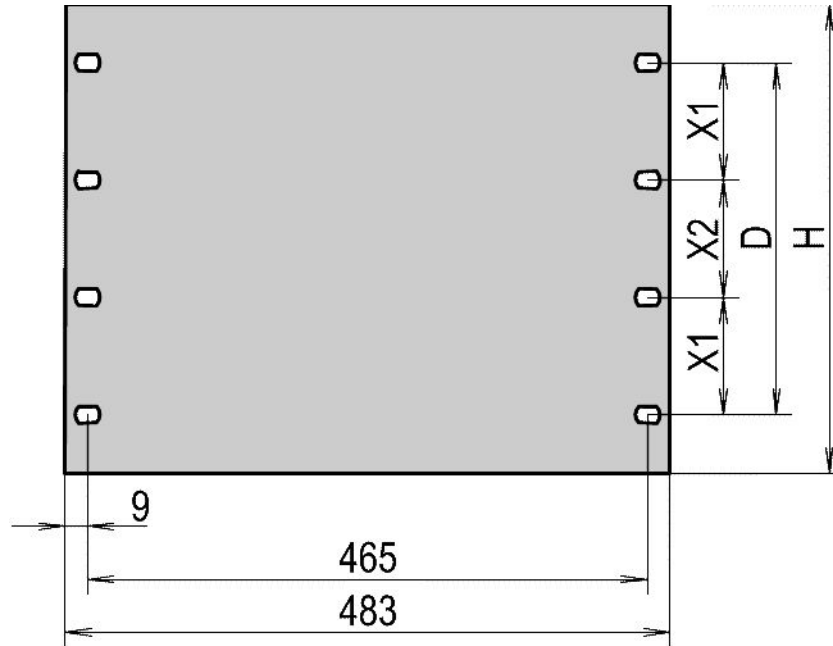

19" front panels, filler panels

Features:

- Colour RAL 7035 (light grey)
- 3 mm thick

Delivery comprises:

Item	Qty	Description
1	1	19" front panel, Al, 3 mm, RAL 7035

RS stk. no.	Schroff p/n	Description	Height	H	D	X1	X2
7213020	30118-299	3 mm, RAL 7035	1 U	43.6 mm	31.7 mm	-	-
7213039	30118-301	3 mm, RAL 7035	2 U	88.1 mm	76.2 mm	-	-
7213032	30118-302	3 mm, RAL 7035	3 U	132.5 mm	57.1 mm	-	-
7213036	30118-303	3 mm, RAL 7035	4 U	177 mm	101.6 mm	-	-
7213045	30118-304	3 mm, RAL 7035	5 U	221.4 mm	146 mm	-	-
7213048	30118-305	3 mm, RAL 7035	6 U	265.9 mm	190.4 mm	-	-
7213042	30118-306	3 mm, RAL 7035	7 U	310.3 mm	234.9 mm	88.9 mm	57.1 mm
7213051	30118-307	3 mm, RAL 7035	8 U	354.8 mm	279.4 mm	101.6 mm	76.2 mm
7213054	30118-308	3 mm, RAL 7035	9 U	399.2 mm	323.8 mm	101.6 mm	120.6 mm
7213058	30118-309	3 mm, RAL 7035	10 U	443.7 mm	368.3 mm	101.6 mm	165.1 mm