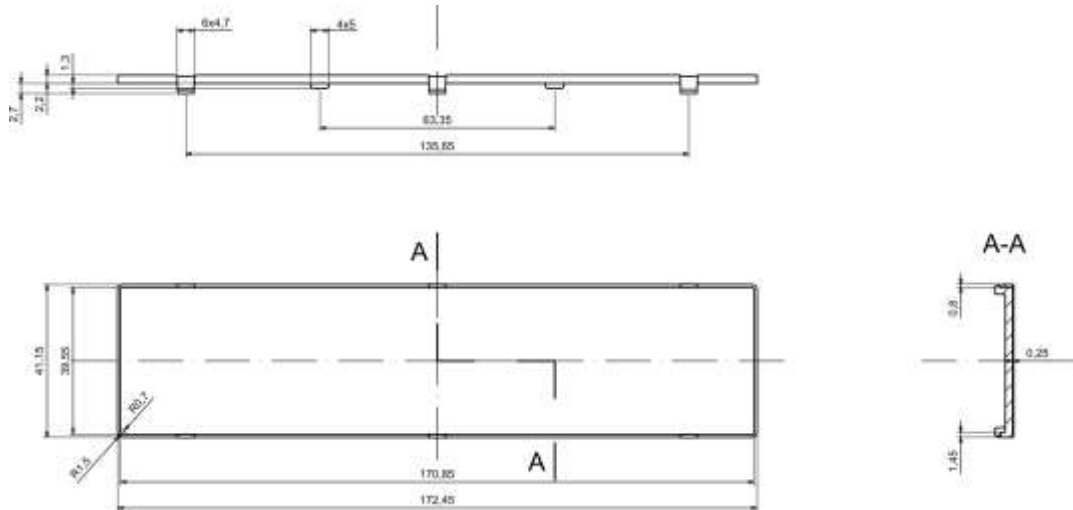

## Funktionen und Vorteile

- Frontplatte für ZD1010
- Einfache Anpassung
- Hergestellt aus selbstverlöschendem ABS

[rspro.com](https://rspro.com)

Kategorie	Zubehör
Typ	Voll
Material	ABS V0
Höhe	4,9 mm
Breite	41,2 mm
Länge	172,5 mm
Farbe	Hellgrau (J)
Erfüllte Normen	RoHS-konform
Zertifikatsnummer	