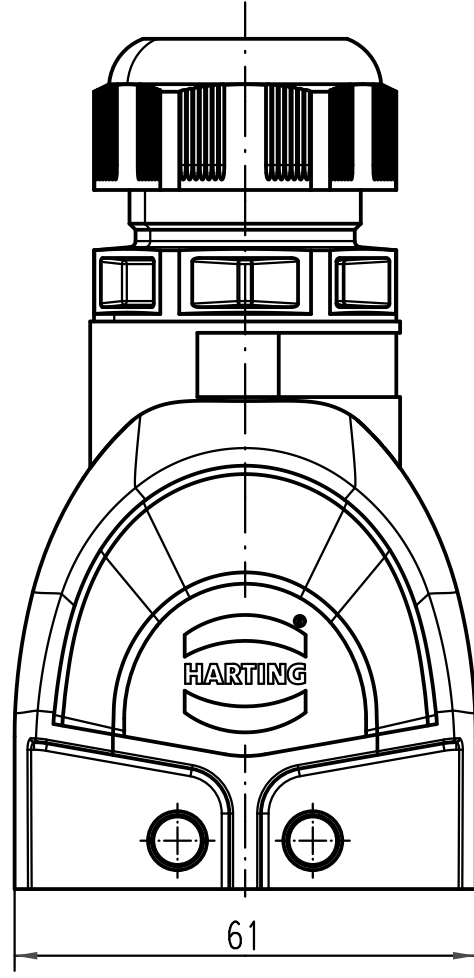

1 2 3 4 5 6

A

B

C

D

∅13-21

	All Dimensions in mm Original Size DIN A 4			Techn. Character.		Nicht tolerierte Maß/Free size tolerances	
				Dat. 27.10.10	Name Ru11	Maßstab/Scale 1:1	Han-Eco 6gg-M32 Tüllengehäuse mit Kabelverschraubung hood with cable gland
			Insp.	Sch			
			Stand.				TB 19 41 106 0422
A				HARTING Electric GmbH & Co. KG D-32339 Espelkamp			
Mod.	Dat.	Name					Sub.