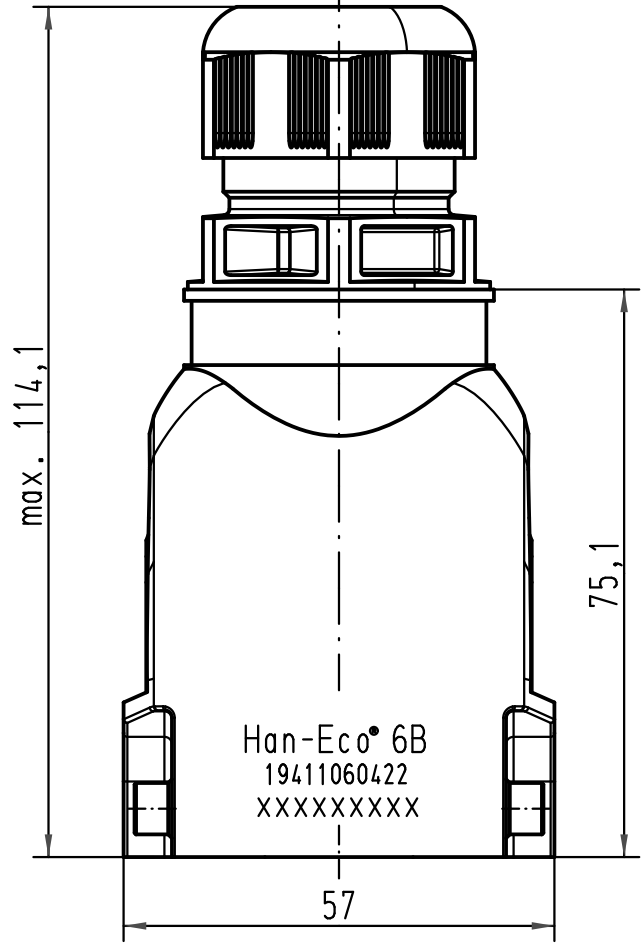

1 2 3 4 5 6

A

B

C

D

∅13-21

	All Dimensions in mm Original Size DIN A 4			Techn. Character.		Nicht tolerierte Maß/Free size tolerances	
				Dat. 27.10.10	Name Ru11	Maßstab/Scale 1:1	Han-Eco 6gg-M32 Tüllengehäuse mit Kabelverschraubung hood with cable gland
			Insp.	Sch			
			Stand.				TB 19 41 106 0422
A				HARTING Electric GmbH & Co. KG D-32339 Espelkamp			
Mod.	Dat.	Name					Sub.