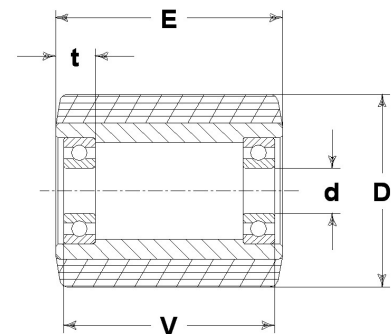

Série de roues RT

Galets de transpalettes avec bandage en polyuréthane coulé 95 Sh.A.
Disponibles avec ou sans roulements à billes.
Roue avec roulement à billes.

Données techniques

Diamètre de la roue	D	82 mm
Largeur du bandage	E	75,0 mm
Diamètre siège du roulement à billes	s	42 mm
Diamètre de l'alésage	d	20 mm
Écartement extérieur des roulements	V	51 mm
Poids article		0,860 kg
Longueur du moyeu	L	75 mm
Capacité de charge		750 kg