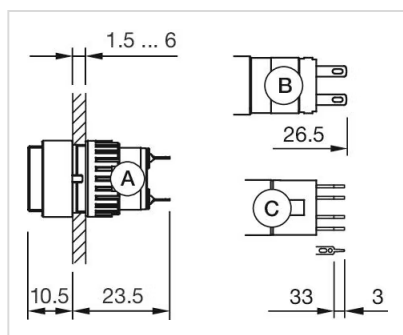

正面

正面尺寸: 24 mm x 18 mm

正面形式: 矩形

前挡圈颜色: 黑色

前挡圈材质: 塑料

安装

设计: 凸起的

安装开孔: Ø 16 mm

安装类型: 面板安装

机械特性

端子: 通用端子, 2 x 0.5 mm

重量: 0.006 kg

证书

REACH: REACH compliant

RoHS: RoHS compliant

其他

简述: 操作器, $\varnothing 16 \text{ mm}$, $24 \text{ mm} \times 18 \text{ mm}$, 矩形, 黑色, 塑料, 通用端子, $2 \times 0.5 \text{ mm}$

内部尺寸: $21,5 \text{ mm} \times 15,3 \text{ mm}$

外壳颜色: 黑色

外壳材质: 塑料

接线图:

安装开孔:

外形尺寸:

A = 焊接端子

B = 插入式端子 2.8 mm x 0.5 mm

C = 通用端子 2.0 mm x 0.5 mm