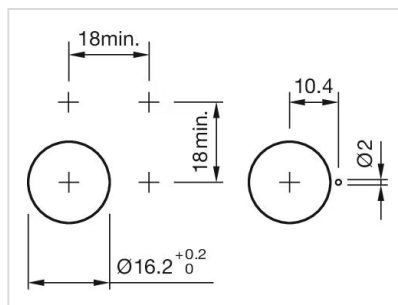

正面

正面尺寸: 24 mm x 18 mm

正面形式: 矩形

前挡圈颜色: 黑色

前挡圈材质: 塑料

安装

设计: 凸起的

安装开孔: Ø 16 mm

安装类型: 面板安装

机械特性

端子: 通用端子, 2 x 0.5 mm

重量: 0.006 kg

证书

REACH: REACH compliant

RoHS: RoHS compliant

其他

简述: 操作器, $\varnothing 16 \text{ mm}$, $24 \text{ mm} \times 18 \text{ mm}$, 矩形, 黑色, 塑料, 通用端子, $2 \times 0.5 \text{ mm}$

内部尺寸: $21,5 \text{ mm} \times 15,3 \text{ mm}$

外壳颜色: 黑色

外壳材质: 塑料

接线图:

安装开孔:

外形尺寸:

A = 焊接端子

B = 插入式端子 2.8 mm x 0.5 mm

C = 通用端子 2.0 mm x 0.5 mm