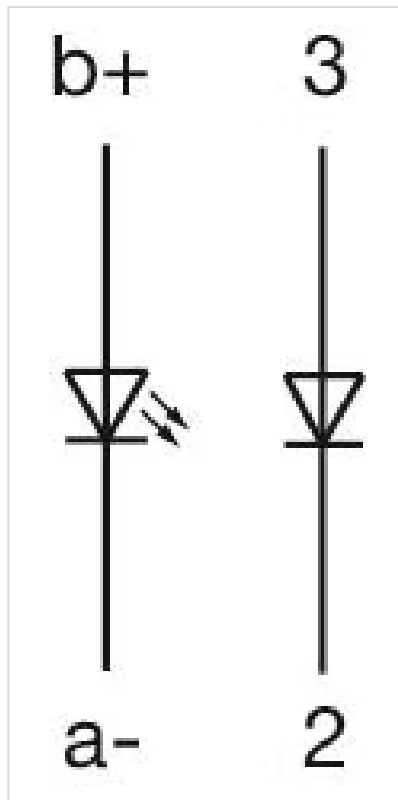

正面

正面尺寸: 24 mm x 18 mm

正面形式: 矩形

前挡圈颜色: 黑色

前挡圈材质: 塑料

安装

设计: 凸起的

安装开孔: Ø 16 mm

安装类型: 面板安装

机械特性

端子: 通用端子, 2 x 0.5 mm

重量: 0.006 kg

证书

REACH: REACH compliant

RoHS: RoHS compliant

其他

简述: 操作器, $\varnothing 16 \text{ mm}$, $24 \text{ mm} \times 18 \text{ mm}$, 矩形, 黑色, 塑料, 通用端子, $2 \times 0.5 \text{ mm}$

内部尺寸: $21,5 \text{ mm} \times 15,3 \text{ mm}$

外壳颜色: 黑色

外壳材质: 塑料

接线图:

安装开孔:

外形尺寸:

A = 焊接端子

B = 插入式端子 2.8 mm x 0.5 mm

C = 通用端子 2.0 mm x 0.5 mm