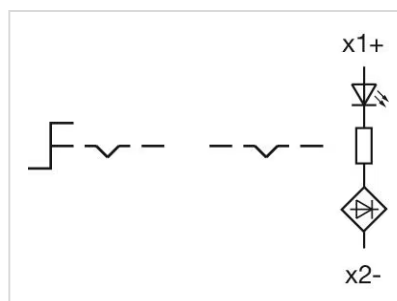

### 其他

简述: 操作器, Ø 22.3 mm, Ø 29,5 mm, 发光可选的, 白色, 环形的, 圆形, 黑色, 塑料, 复位 - 自锁, IP66 , IP67 , IP69K

外壳材质: 塑料

切换位置:

接线图:

安装开孔:

外形尺寸: