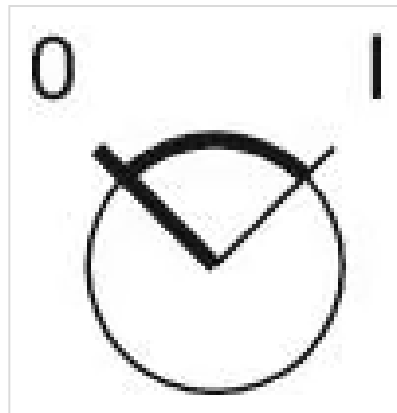

### 其他

简述: 操作器, Ø 22.3 mm, Ø 29,5 mm, 发光可选的, 白色, 环形的, 圆形, 黑色, 塑料, 复位 - 自锁, IP66 , IP67 , IP69K

外壳材质: 塑料

切换位置:

接线图:

安装开孔:

外形尺寸: