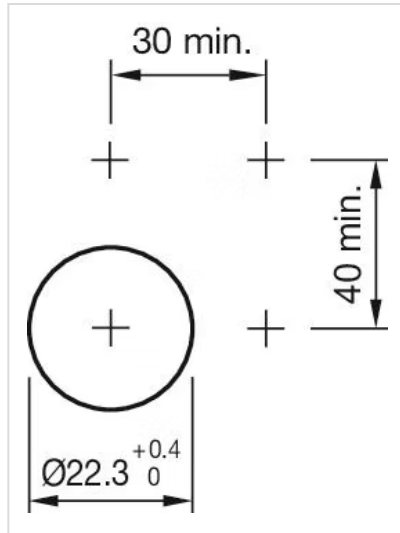

### 正面

正面尺寸:	Ø 29,5 mm
正面形式:	圆形
前挡圈颜色:	黑色
前挡圈材质:	塑料

#### 其他

简述: 操作器, Ø 22.3 mm, Ø 29,5 mm, 平面的, 发光, 绿色, 塑料, 透明的, 圆形, 黑色, 塑料, 自锁, IP66 , IP67 , IP69K, 绿色  
外壳颜色: 黑色  
外壳材质: 塑料  
产品属性: 推动解锁  
提示: 推动解锁  
接线图:

安装开孔:

外形尺寸: