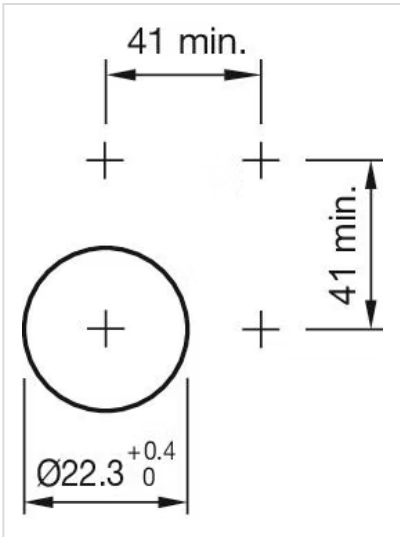

フロント寸法:	Ø 40 mm
フロント形状:	丸形
フロントベゼル 色:	黒
フロントベゼル 材質:	プラスチック

取付け

デザイン:	レイズド
取付け穴:	Ø 22.3 mm
取付けタイプ:	パネル実装

操作・表示部分

レンズ 色:	緑
レンズ 素材:	プラスチック
レンズ 照光:	非照光
レンズ 形状:	マッシュルームヘッド
レンズ 外観:	不透明

機械的特性

スイッチング動作:	オルタネイト
スイッチング方式:	スローメークスイッチングエレメント
リリースタイプ:	プルリリース
機械的寿命:	50万回操作

耐候性: IEC 60721に準拠した動作時 : 3K6, 3C3, 3S2, 3M6

認証

REACH: REACH compliant

RoHS: RoHS compliant

その他

簡単な説明: アクチュエーター, Ø 22.3 mm, Ø 40 mm, マッシュルームヘッド, 非照光, 緑, プラスチック, 不透明, 丸形, 黒, プラスチック, オルタネイト, IP66、IP67、IP69K, プルリリース

ハウジング 色: 黒

ハウジング 材質: プラスチック

配線図:

マウントカットアウト:

寸法図: