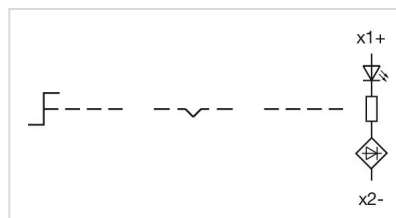

## 其他

简述:	操作器, Ø 22.3 mm, Ø 29,5 mm, 发光可选的, 白色, 短柄, 圆形, 银色, 金属, 自复位 - 复位 - 自复位, IP66 , IP67 , IP69K
外壳材质:	金属
提示:	长柄的外径44.8 mm
切换位置:	

接线图:

安装开孔:

外形尺寸: