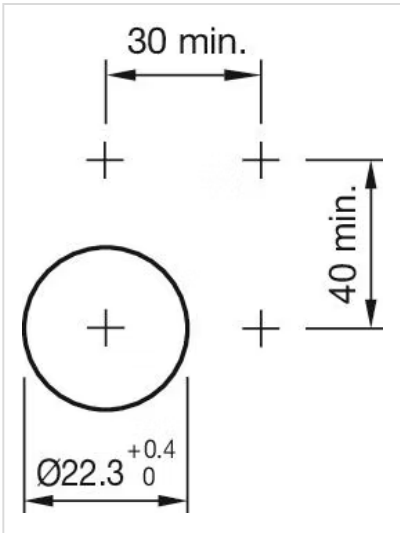

### 正面

正面尺寸:	Ø 29,5 mm
正面形式:	圆形
前挡圈颜色:	银色
前挡圈材质:	金属

## 其他

简述:	操作器, Ø 22.3 mm, Ø 29,5 mm, 发光可选的, 白色, 短柄, 圆形, 银色, 金属, 自复位 - 复位 - 自复位, IP66 , IP67 , IP69K
外壳材质:	金属
提示:	长柄的外径44.8 mm
切换位置:	

接线图:

安装开孔:

外形尺寸: