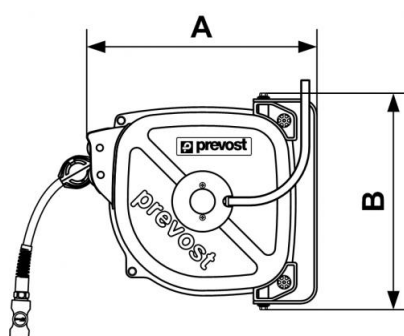

Série DRFB - SECURITE : Enrouleurs à retour contrôlé - Tuyau PU/PVC

Description						
Référence	Ø int./ext. (mm)	Long. (m)	Raccord	Débit (l/min)	Entrée fixe (mm)	Poids (kg)
DRFB 0812IS	8 x 12	12	ISI 06	500	8 x 12	6
DRFB 0815IS	8 x 12	15	ISI 06	350	8 x 12	7
DRFB 1010IS	10 x 14	10	ISI 06	833	10 x 14	5,7
DRFB 1012IS	10 x 14	12	ISI 06	800	10 x 14	6,8
DRFB 0812CS	8 x 12	12	CSI 06	500	8 x 12	6
DRFB 0815CS	8 x 12	15	CSI 06	350	8 x 12	7
DRFB 1010CS	10 x 14	10	CSI 06	833	10 x 14	5,7

Référence	Ø int./ext. (mm)	Long. (m)	Raccord	Débit (l/min)	Entrée fixe (mm)	Poids (kg)
DRFB 1012CS	10 x 14	12	CSI 06	800	10 x 14	6,8
DRFB 0812ES	8 x 12	12	ESI 07	500	8 x 12	6
DRFB 0815ES	8 x 12	15	ESI 07	350	8 x 12	7
DRFB 1010ES	10 x 14	10	ESI 07	900	10 x 14	5,7
DRFB 1012ES	10 x 14	12	ESI 07	800	10 x 14	6,8
DRFB 0812AS	8 x 12	12	ASI 06	500	8 x 12	6
DRFB 0815AS	8 x 12	15	ASI 06	350	8 x 12	7
DRFB 1012AS	10 x 14	12	ASI 06	800	10 x 14	6,8
DRFB 1010AS	10 x 14	10	ASI 06	800	10 x 14	5,7

Dimensions

Référence	A mm	B mm
-----------	------	------

DRFB 0812IS	340	302
DRFB 0815IS	370	337
DRFB 1010IS	340	302
DRFB 1012IS	370	337
DRFB 0812CS	340	302
DRFB 0815CS	370	337
DRFB 1010CS	340	302
DRFB 1012CS	370	337
DRFB 0812ES	340	302
DRFB 0815ES	370	337
DRFB 1010ES	340	302
DRFB 1012ES	370	337
DRFB 0812AS	340	302
DRFB 0815AS	370	337
DRFB 1012AS	370	337
DRFB 1010AS	340	302