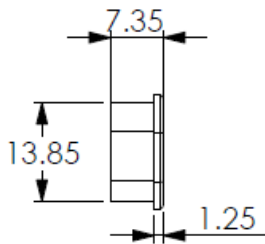

### Dimensions(mm)

Material : PP+Carbon black