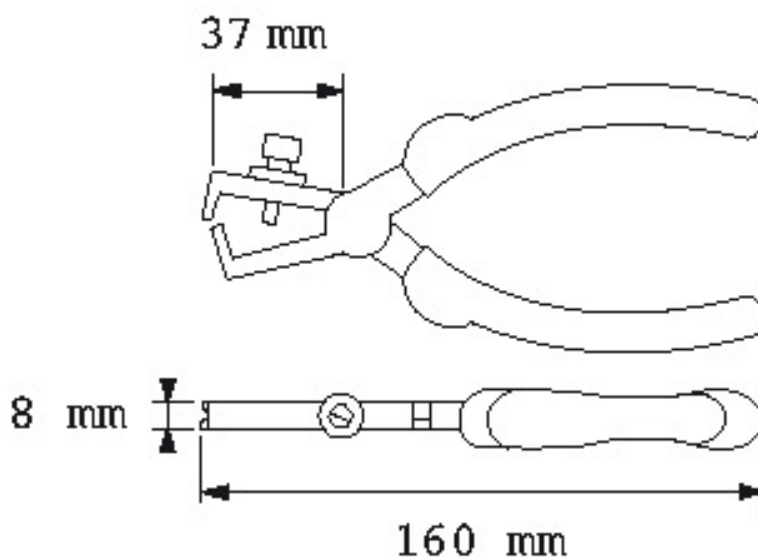

# Pince à dénuder

ELECTRICITÉ

## Description

Réglage de la profondeur de dénudage par butée réglable.

Capacité de 2,5 mm<sup>2</sup> de section.

Présentation: chromée, branches gainées bi-matière.

## Données techniques

Référence

240-16-G

Capacité (mm<sup>2</sup>)

2,5

WWW.SAM.EU

**SAM OUTILLAGE SAS**  
60 Bd Thiers - CS10528  
42007 SAINT-ETIENNE CEDEX 1  
RCS Saint-Etienne n°338 002 231