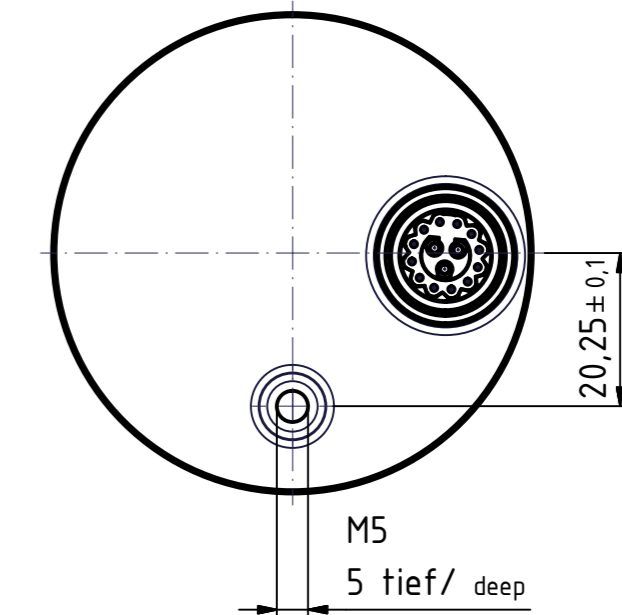

A

B

C

D

E

F

G

Bestellnummer/ order number:	VM.ECI6320BK4
Getriebetyp/ type of gear:	-
Motortyp/ type of motor:	ECI 63.20 K4 B00