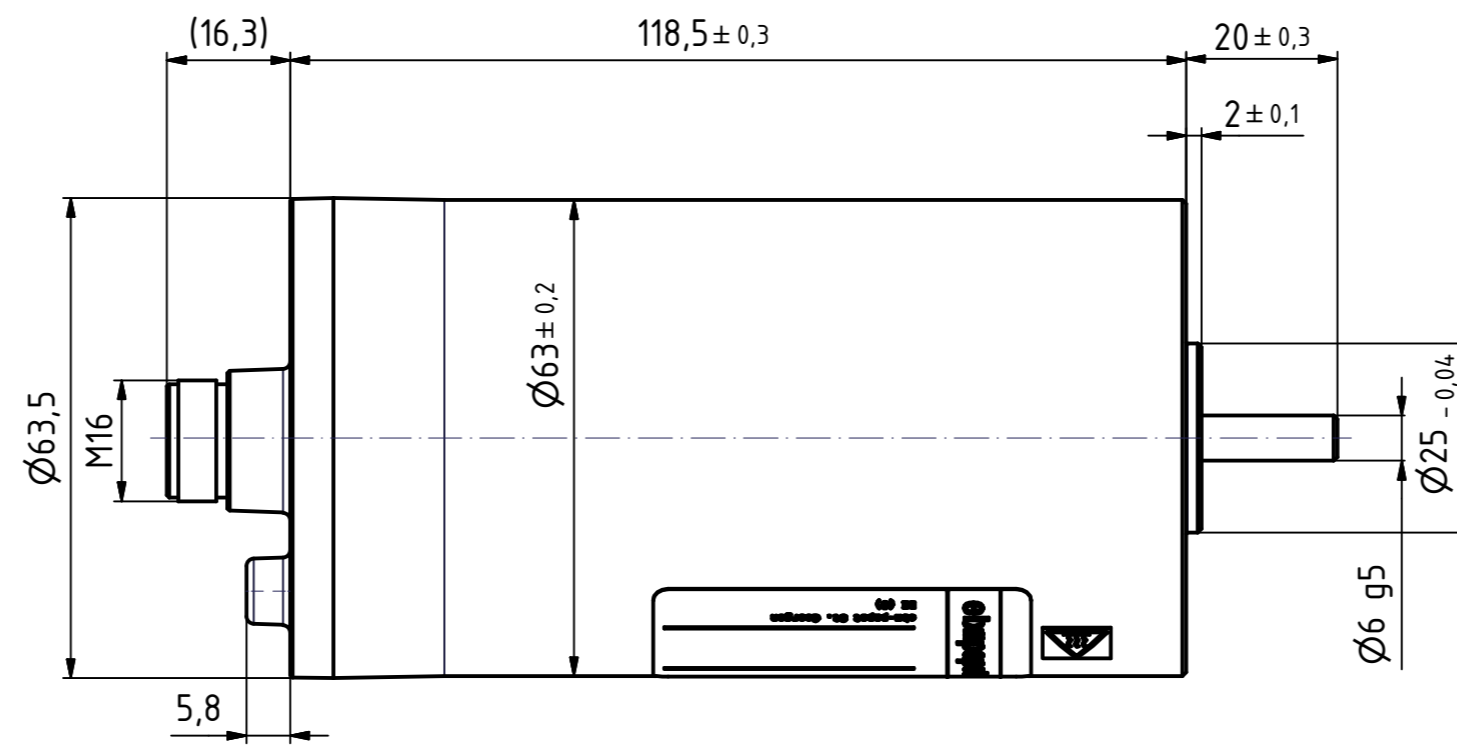

A

B

C

D

E

F

G

Bestellnummer/ order number:	VM.ECI6320BK4
Getriebetyp/ type of gear:	-
Motortyp/ type of motor:	ECI 63.20 K4 B00