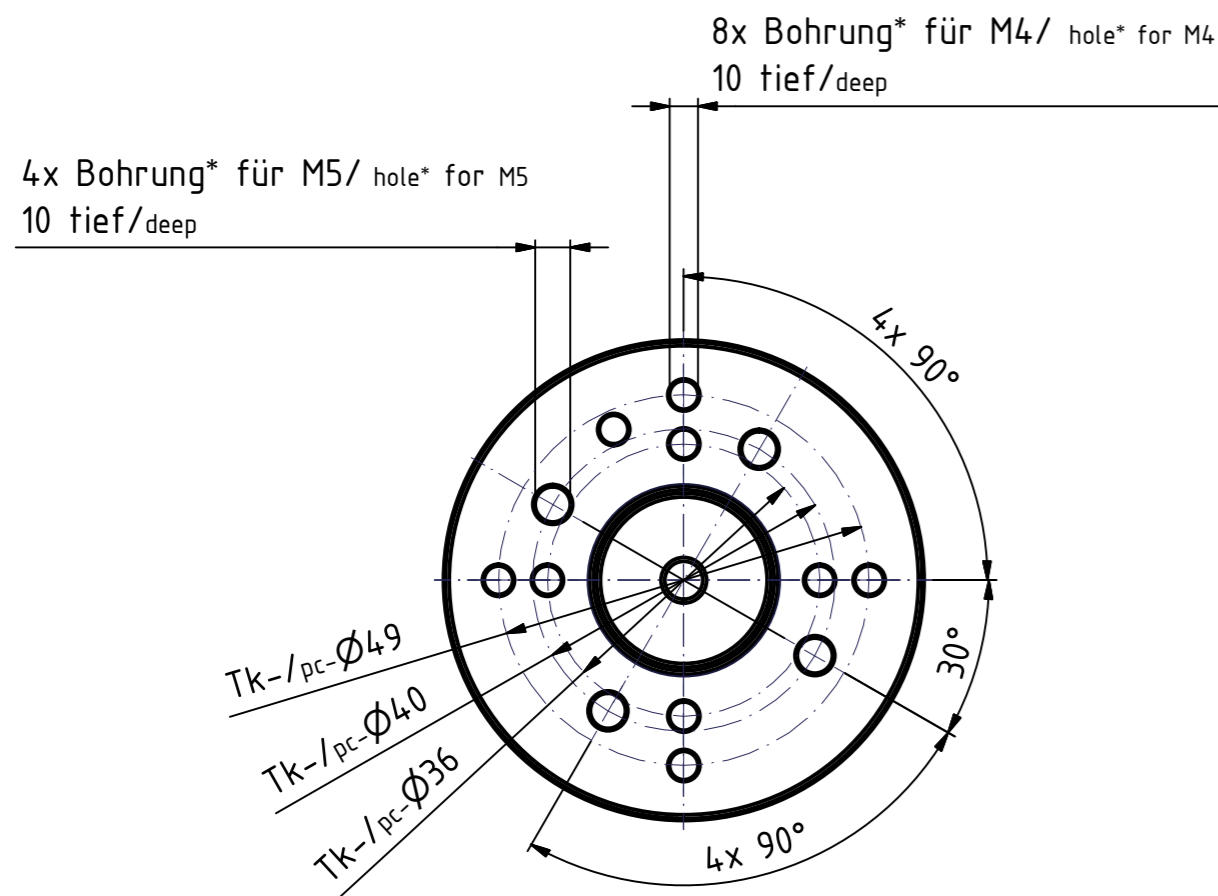

A

B

C

D

E

F

G

Bestellnummer/ order number:	VM.ECI6320BK4
Getriebetyp/ type of gear:	-
Motortyp/ type of motor:	ECI 63.20 K4 B00

ebmpapst
ZEITLAUF®

ebm-papst ZEITLAUF GmbH & Co. KG · Industriestraße 9 · D-91207 Lauf a. d. Pegnitz
Tel. +49 (0) 9123 / 9 45-0 · Fax +49 (0) 9123 / 9 45-145 · info@zeitlauf.com · www.zeitlauf.com

* Für gewindefurchende Schrauben DIN 7500/
Blind Holes for self threading screws DIN 7500