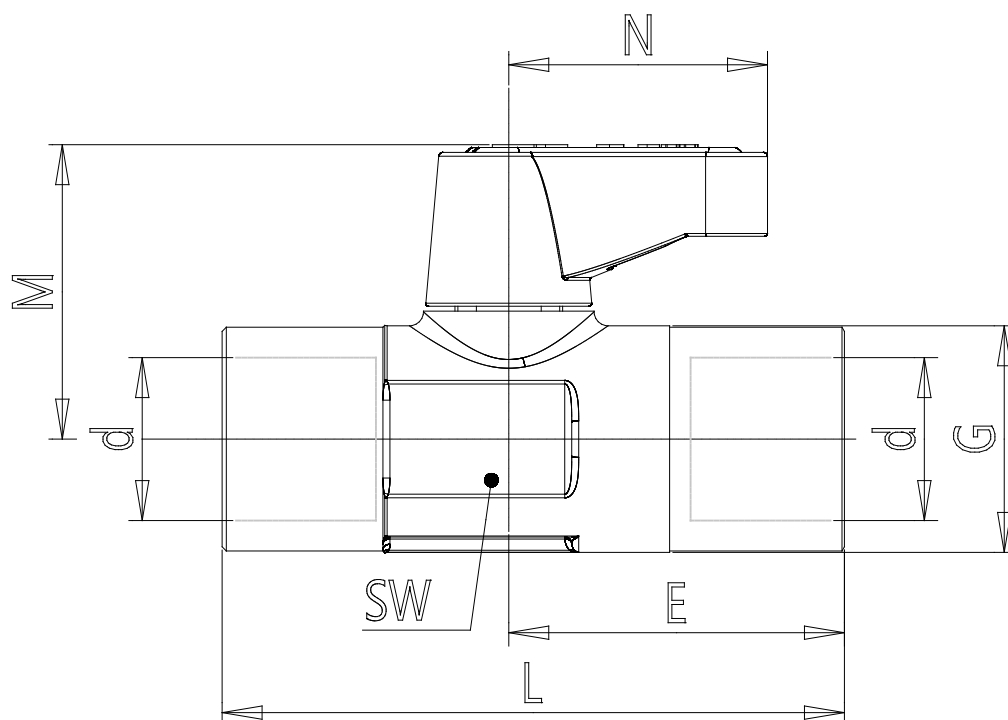

Mini ball valves, MINI version - Mod. 2943

Product code: 2943 1/4

Datasheet creation date: 11/12/2025 08:11

Check the most updated document online [click here](#)

■ TECHNICAL DATA

| | |
|-------|----------|
| Model | 2943 1/4 |
|-------|----------|

Mini ball valves, MINI version - Mod. 2943

Product code: 2943 1/4

DIMENSIONS

| | |
|----------------|------|
| D (mm) | G1/4 |
| DN (mm) | 6 |
| E (mm) | 24 |
| G (mm) | 16 |
| L (mm) | 44.5 |
| M (mm) | 21 |
| N (mm) | 18.5 |
| SW (mm) | 14 |