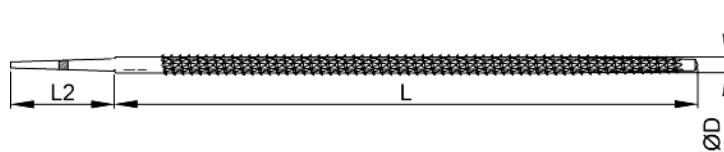

Datenblatt

Runde Raspeln, RS Pro

DE

Produktmerkmale:

Raspeln werden auf Holz, Leder und ähnlichen weichen Materialien zum schnellen Abtragen von Material verwendet

- Hoher Kohlenstoffgehalt
- Raspelhieb-Schnittflächen
- Art des Hiebs: Bastard

RS-CODE-NR	CODE-NR	L-MM ZOLL	QD mm	L2 mm	Art des Hiebs	gr
1611509	J70-108RS	200 - 8"	8	55	1	74
1467343	J70-110RS	250 - 10"	10	60	1	139
1467344	J70-112RS	300 - 12"	12			1