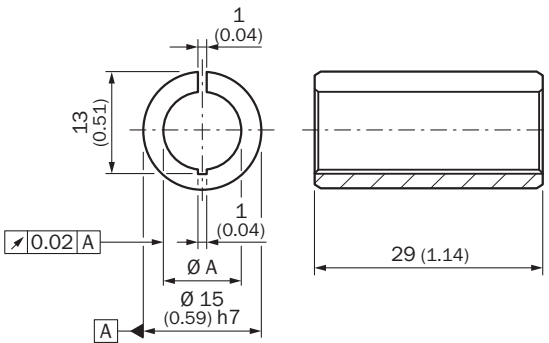

Maattekening (Afmetingen in mm (inch))