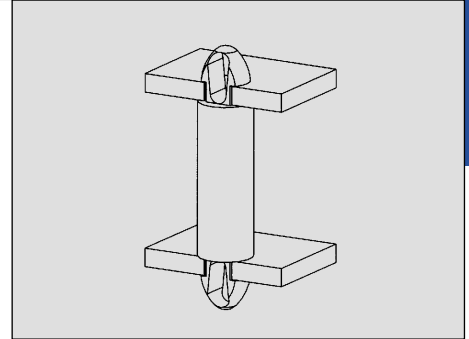

STYLE 1 Part No.	STYLE 2 Part No.	"A" mm
MDLSP-1-02M-01	MDLSP-2-02M-01	2.0
	MDLSP-2-03M-01	3.0
MDLSP-1-04M-01	MDLSP-2-04M-01	4.0
MDLSP-1-05M-01	MDLSP-2-05M-01	5.0
MDLSP-1-06M-01	MDLSP-2-06M-01	6.0
	MDLSP-2-07M-01	7.0
MDLSP-1-08M-01	MDLSP-2-08M-01	8.0
MDLSP-1-10M-01	MDLSP-2-10M-01	10.0
MDLSP-1-12M-01	MDLSP-2-12M-01	12.0
MDLSP-1-14M-01	MDLSP-2-14M-01	14.0
MDLSP-1-16M-01	MDLSP-2-16M-01	16.0
MDLSP-1-18M-01	MDLSP-2-18M-01	18.0
MDLSP-1-20M-01	MDLSP-2-20M-01	20.0
MDLSP-1-22M-01	MDLSP-2-22M-01	22.0
	MDLSP-2-23M-01	23.0
	MDLSP-2-41M-01	41.0

STYLE 1

STYLE 2

Material: Nylon 6/6 - natural; UL 94 V-2, RMS-01
or
Nylon 6/6 - natural; UL 94 V-0, RMS-19
Std. Pk.: 1.000 pcs.

MDLSP-1/MDLSP-2

MINIATURE DUAL LOCKING SUPPORT POST

Note: