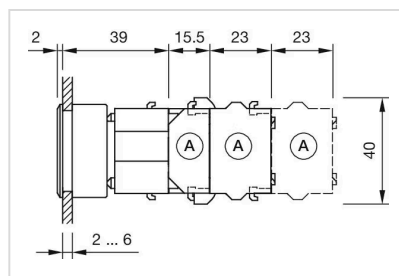

### 取付け

デザイン:	フラッシュ
取付け穴:	30 mm x 30 mm
取付けタイプ:	パネル実装

### その他

簡単な説明:	アクチュエーター, 30 mm x 30 mm, 35 mm x 35 mm, フラッシュ, 照光用, カラーレス, プラスチック, 透明, スクエア, 銀, プラスチック, モメンタリ
ハウジング 色:	黒
ハウジング 材質:	プラスチック
ヒント:	最大2個 3スイッチングエレメントでクリップオン可能 ランプブロックはねじ端子付きで納入されます。
最大接点数:	3
配線図:	

マウントカットアウト:

- A = ねじ端子
- B = スプリングケージ端子 (PIT)
- C = プラグイン端子 6.3 mm x 0.8 mm
- D = ダブルプラグイン接続 6.3 mm x 0.8 mm

寸法図:

A = ねじ端子