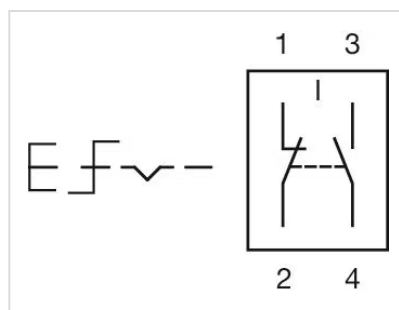

その他

簡単な説明: アクチュエーター、 \varnothing 24,5 mm, マッシュルームヘッド, 非照光, 黒, プラスチック, 不透明, 丸形, 1 NC / 1 NO, オルタネイト, プラグイン端子, 2.8 x 0.5 mm, IP65、DIN EN 60529に準拠, ツイストリリース

ハウジング 色: 黒

ヒント: マーキング 矢印

配線図:

マウントカットアウト:

寸法図:

- A = 半田端子
- B = プラグイン端子 2.8 mm x 0.5 mm
- C = ユニバーサル端子 2.0 mm x 0.5 mm