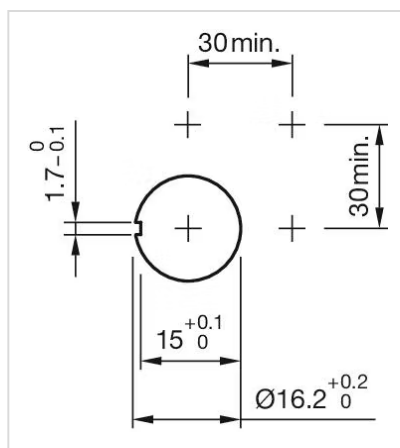

その他

簡単な説明: アクチュエーター、 \varnothing 24,5 mm, マッシュルームヘッド, 非照光, 黒, プラスチック, 不透明, 丸形, 1 NC / 1 NO, オルタネイト, プラグイン端子, 2.8 x 0.5 mm, IP65、DIN EN 60529に準拠, ツイストリリース

ハウジング 色: 黒

ヒント: マーキング 矢印

配線図:

マウントカットアウト:

寸法図:

- A = 半田端子
- B = プラグイン端子 2.8 mm x 0.5 mm
- C = ユニバーサル端子 2.0 mm x 0.5 mm