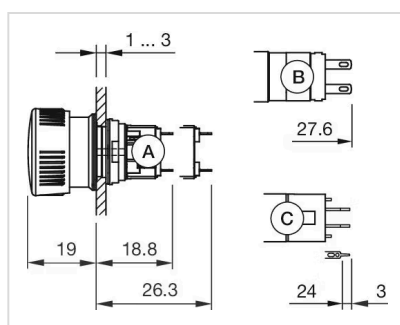

その他

簡単な説明: アクチュエーター、 \varnothing 24,5 mm, マッシュルームヘッド, 非照光, 黒, プラスチック, 不透明, 丸形, 1 NC / 1 NO, オルタネイト, プラグイン端子, 2.8 x 0.5 mm, IP65、DIN EN 60529に準拠, ツイストリリース

ハウジング 色: 黒

ヒント: マーキング 矢印

配線図:

マウントカットアウト:

寸法図:

- A = 半田端子
- B = プラグイン端子 2.8 mm x 0.5 mm
- C = ユニバーサル端子 2.0 mm x 0.5 mm