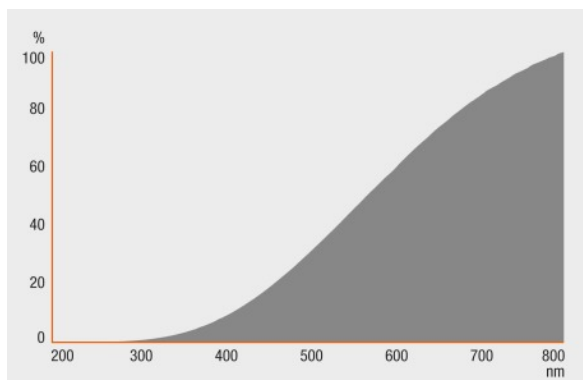

Productdatasheet

Buitenkolf	T12

Kleuren & materialen

Kwikgehalte	0.0 mg
Kwik vrij	Ja

Levensduur

Nominale levensduur lamp	2000 h
Gemiddelde levensduur van de lamp	2000 h
Aantal schakelcycli	50000 ¹⁾

¹⁾ At 1 min on / 3 min off

Aanvullende product data

Stralingsverdeling

Lampvoet	R7s
Voetnoot voor product	Zekering met aangegeven waarden aanbevolen volgens IEC60357, EN60357/Voor buitentoepassingen en gebruik in vochtige ruimtes zijn speciale goedgekeurde armaturen vereist

Vermogen

Snelle zekering	2.0 A
Brandstand	Willekeurig