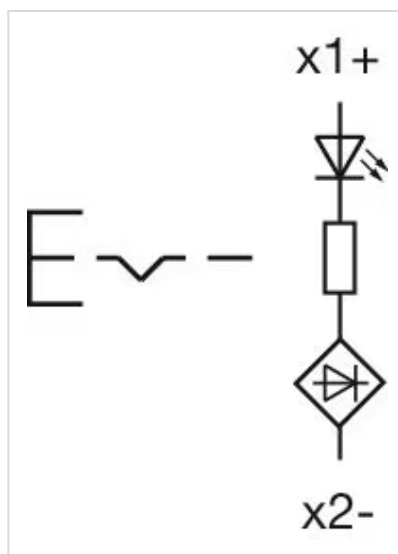

操作器

45-
2630.2AE0.000

分销方
Rs-online

<https://rs-online.eao.com/component/45-2630.2...>

您的产品:

45-2630.2AE0.000 操作器

正面

正面尺寸:	Ø 60 mm
正面形式:	圆形
前挡圈颜色:	银色
前挡圈材质:	金属

证书

REACH: REACH compliant

RoHS: RoHS compliant

其他

简述: 操作器, Ø 22.3 mm, Ø 60 mm, 蘑菇头, 发光, 红色, 塑料, 透明的, 圆形, 银色, 金属, 自锁, IP66 , IP67 , IP69K, 拔出解锁

外壳颜色: 银色

外壳材质: 金属

接线图:

安装开孔:

外形尺寸: