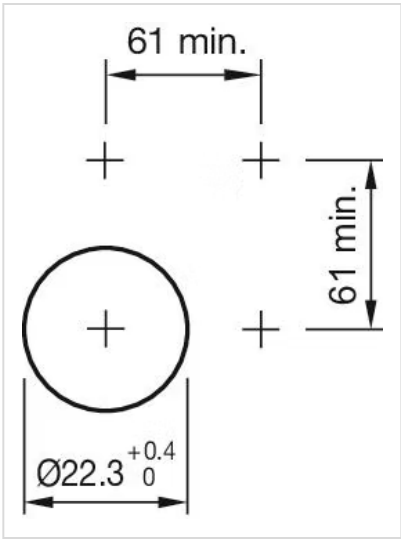

操作器

45-
2630.2AE0.000

分销方
Rs-online

<https://rs-online.eao.com/component/45-2630.2...>

您的产品:

45-2630.2AE0.000 操作器

正面

正面尺寸:	Ø 60 mm
正面形式:	圆形
前挡圈颜色:	银色
前挡圈材质:	金属

安装

设计:	凸起的
安装开孔:	Ø 22.3 mm
安装类型:	面板安装

操作

灯罩颜色:	红色
灯罩材质:	塑料
灯罩发光:	发光
灯罩形状:	蘑菇头
灯罩透明度:	透明的

机械特性

开关动作:	自锁
开关系统:	慢动开关元件
释放方式:	拔出解锁
机械寿命:	500 000 次

工作频率: Max. 1 800/h

重量: 0.067 kg

证书

REACH: REACH compliant

RoHS: RoHS compliant

其他

简述: 操作器, Ø 22.3 mm, Ø 60 mm, 蘑菇头, 发光, 红色, 塑料, 透明的, 圆形, 银色, 金属, 自锁, IP66 , IP67 , IP69K, 拔出解锁

外壳颜色: 银色

外壳材质: 金属

接线图:

安装开孔:

外形尺寸: