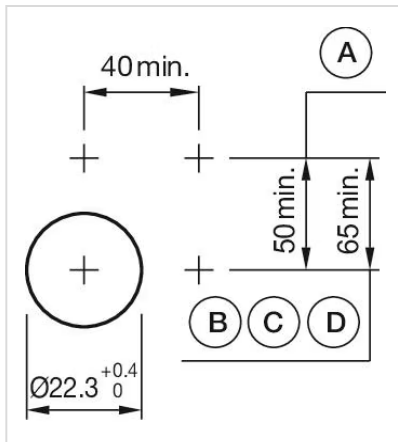

操作器

704.072.2

分销方
Rs-online

<https://rs-online.eao.com/component/704.072.2...>

您的产品:

704.072.2 操作器

正面

正面尺寸:	Ø 40 mm
正面形式:	圆形
前挡圈颜色:	灰色
前挡圈材质:	塑料

安装

设计:	凸起的
安装类型:	面板安装

操作

灯罩颜色:	红色
灯罩材质:	塑料
灯罩发光:	不发光的
灯罩形状:	蘑菇头
灯罩透明度:	不透明

机械特性

开关动作:	自锁
机械寿命:	≤ 3 百万次
重量:	0.026 kg

证书

REACH:

REACH compliant

RoHS:

RoHS compliant

其他

简述: 操作器, Ø 40 mm, 蘑菇头, 不发光的, 红色, 塑料, 不透明, 圆形, 灰色, 塑料, 自锁

外壳颜色: 灰色

外壳材质: 塑料

提示: 最多可安装3个开关元件

最大开关单元的数量: 3

接线图:

安装开孔:

- A = 螺钉端子
- B = 推入式端子
- C = 插入式端子 6.3 mm x 0.8 mm
- D = 双插入式端子 6.3 mm x 0.8 mm

外形尺寸:

- A = 螺钉端子