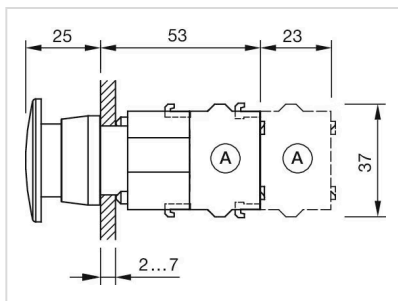

操作器

704.072.2

分销方
Rs-online

<https://rs-online.eao.com/component/704.072.2...>

您的产品:

704.072.2 操作器

正面

正面尺寸:	Ø 40 mm
正面形式:	圆形
前挡圈颜色:	灰色
前挡圈材质:	塑料

安装

设计:	凸起的
安装类型:	面板安装

操作

灯罩颜色:	红色
灯罩材质:	塑料
灯罩发光:	不发光的
灯罩形状:	蘑菇头
灯罩透明度:	不透明

机械特性

开关动作:	自锁
机械寿命:	≤ 3 百万次
重量:	0.026 kg

证书

REACH:

REACH compliant

RoHS:

RoHS compliant

其他

简述: 操作器, Ø 40 mm, 蘑菇头, 不发光的, 红色, 塑料, 不透明, 圆形, 灰色, 塑料, 自锁

外壳颜色: 灰色

外壳材质: 塑料

提示: 最多可安装3个开关元件

最大开关单元的数量: 3

接线图:

安装开孔:

- A = 螺钉端子
- B = 推入式端子
- C = 插入式端子 6.3 mm x 0.8 mm
- D = 双插入式端子 6.3 mm x 0.8 mm

外形尺寸:

- A = 螺钉端子