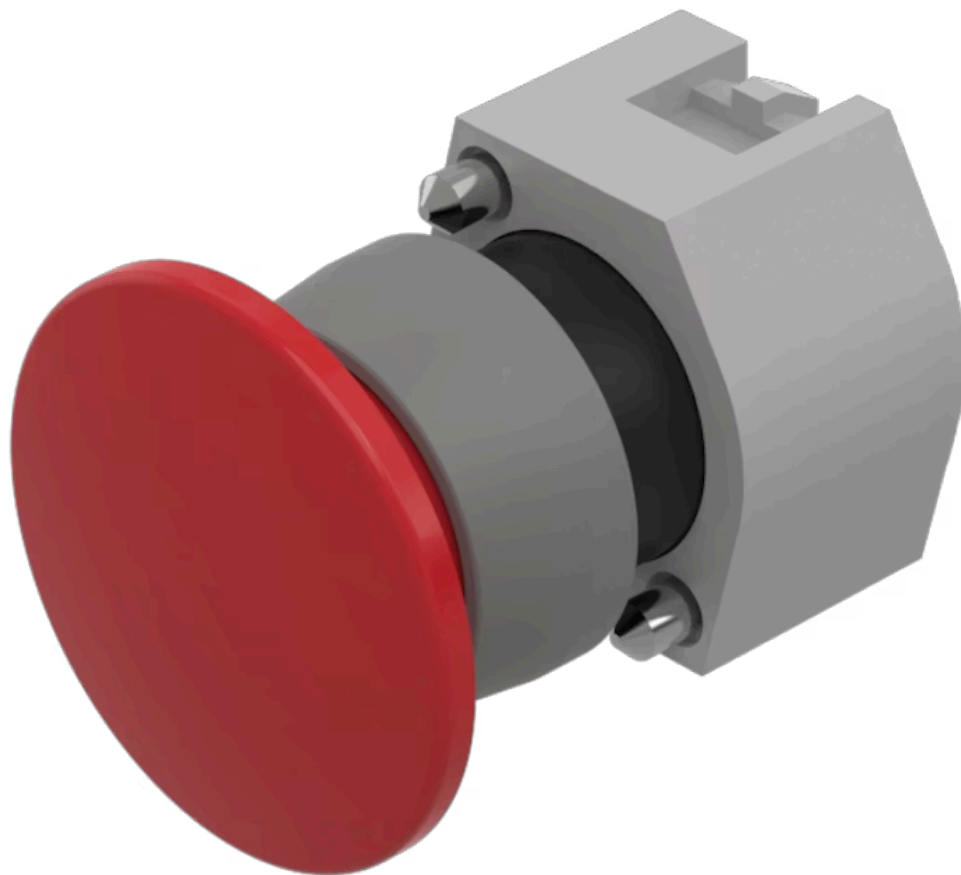

操作器

704.072.2

分销方
Rs-online

<https://rs-online.eao.com/component/704.072.2...>

您的产品:

704.072.2 操作器

正面

正面尺寸:	Ø 40 mm
正面形式:	圆形
前挡圈颜色:	灰色
前挡圈材质:	塑料

安装

设计:	凸起的
安装类型:	面板安装

操作

灯罩颜色:	红色
灯罩材质:	塑料
灯罩发光:	不发光的
灯罩形状:	蘑菇头
灯罩透明度:	不透明

机械特性

开关动作:	自锁
机械寿命:	≤ 3 百万次
重量:	0.026 kg

证书

REACH:

REACH compliant

RoHS:

RoHS compliant

其他

简述: 操作器, Ø 40 mm, 蘑菇头, 不发光的, 红色, 塑料, 不透明, 圆形, 灰色, 塑料, 自锁

外壳颜色: 灰色

外壳材质: 塑料

提示: 最多可安装3个开关元件

最大开关单元的数量: 3

接线图:

安装开孔:

- A = 螺钉端子
- B = 推入式端子
- C = 插入式端子 6.3 mm x 0.8 mm
- D = 双插入式端子 6.3 mm x 0.8 mm

外形尺寸:

- A = 螺钉端子