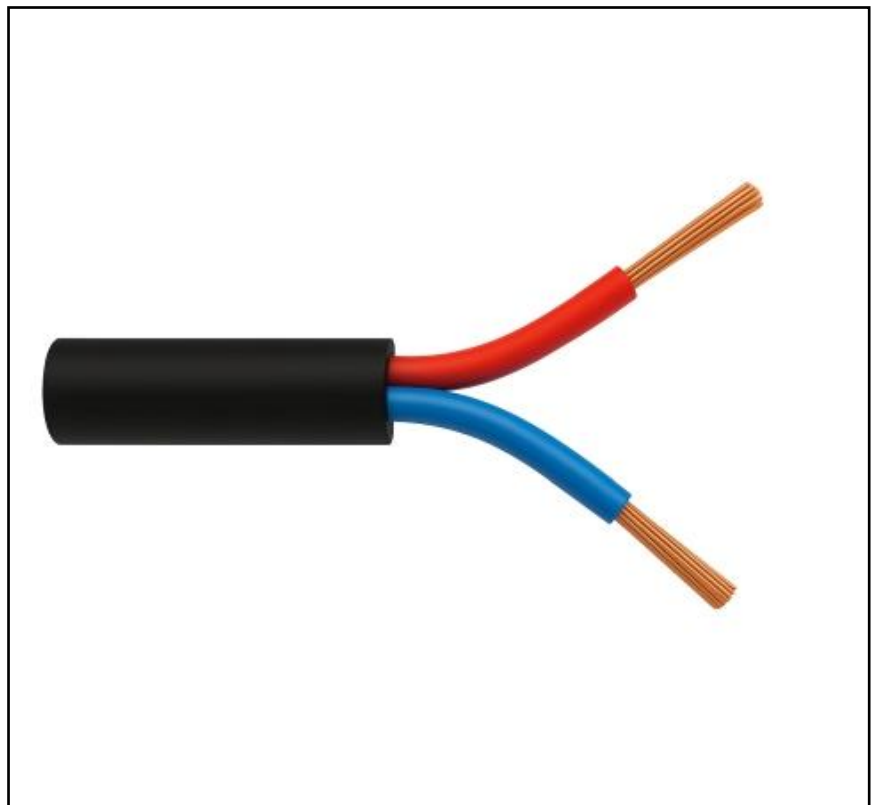

MERKMALE

- Zur beweglichen oder festen Verlegung
- Für Bühne und Studios
- Flexibel und robust
- Schwarzer PVC-Außenmantel

RS PRO 2-adriges Lautsprecherkabel 2,50 mm², 100 m, ohne Steckverbinder / ohne Steckverbinder

RS Best.-Nr.: 349-537

Professionelle Produkte von RS bieten Ihnen hochwertige Teile in allen Produktkategorien. Unsere Produktpalette wurde von Ingenieuren getestet und bietet eine vergleichbare Qualität wie die führenden Marken, ohne einen Premium-Preis zu zahlen.